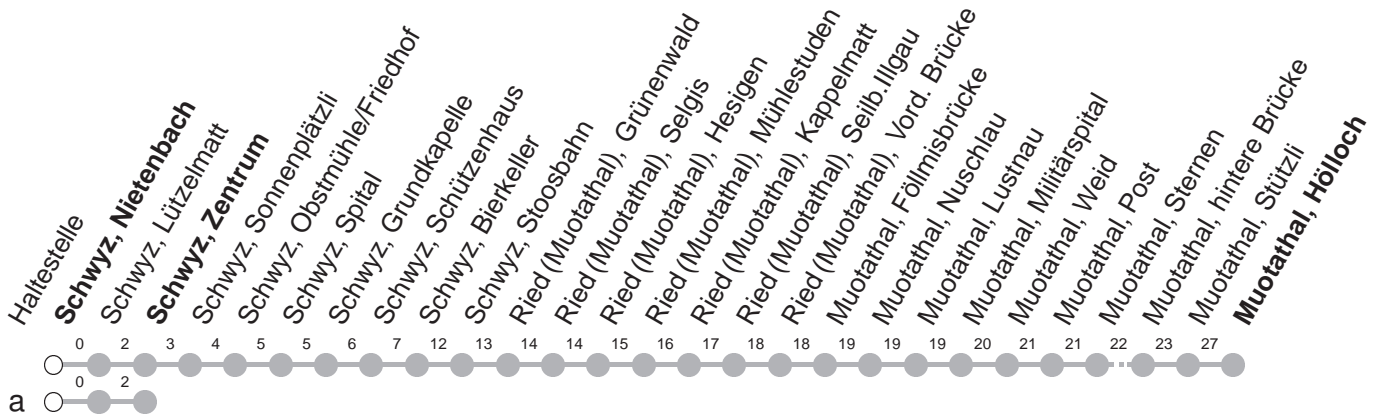

501

→ Muotathal, Hölloch

Schwyz, Nietenbach

🕒	Montag - Freitag	Samstag	Sonntag, allg. Feiertage	🕒
5	36			5
6	08 36	08 36		6
7	08 36	08 36	08 36	7
8	08 36	08 36	08 36	8
9	08 36	08 36	08 36	9
10	08 36	08 36	08 36	10
11	08 36	08 36	08 36	11
12	08 36	08 36	08 36	12
13	08 36	08 36	08 36	13
14	08 36	08 36	08 36	14
15	08 36	08 36	08 36	15
16	08 36	08 36	08 36	16
17	08 36	08 36	08 36	17
18	08 36	08 36	08 36	18
19	08 36a	08 36	08 36	19
20	08M 41a	08M 41a	08M 41a	20
21	08M 41a	08M 41a	08M 41a	21
22	08M 41a	08M 41a	08M 41a	22
23	08M 41a	08M 41a	08M 41a	23
0	08a ^{md} 08M [Ⓢ] 46a [Ⓢ]	08M 46a	08a	0

Gültig von 12.12.21 bis 10.12.22

M : Fährt nur bis Muotathal, Stützli

a : Linienvverlauf siehe oben

md : nur Nächte Montag-Donnerstag

Ⓢ : nur Nächte Freitag/Samstag, sowie

24./25.02.22, 28.02./01.03.22, 01./02.03.22

Am 25.12.21, 26.12.21, 01.01.22, 15.04.22, 18.04.22, 26.05.22, 06.06.22, 01.08.22 gilt der Sonntagsfahrplan.

öv-LIVE