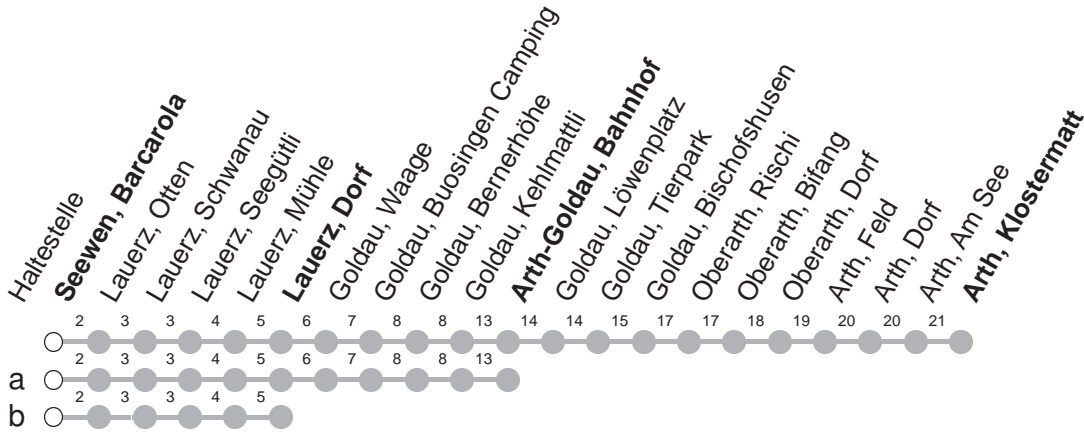

501

→ Arth, Klostermatt

Seewen, Barcarola

	Montag - Freitag	Samstag, sowie 2. Januar	Sonntag, allg. Feiertage *	
5	24	52b	24	5
6	24	52b	24	6
7	24	52b	24	7
8	24		24	8
9	24		24	9
10	24		24	10
11	24	52b	24	11
12	24	52b	24	12
13	24		24	13
14	24		24	14
15	24	52b	24	15
16	24	52b	24	16
17	24	52b	24	17
18	24	52b	24a	18
19	24		24	19
20	24		24	20
21	24		24	21
22	24		24	22
23	24		24	23
0	08a [Ⓢ]	08a		0

Gültig von 13.12.20 bis 11.12.21

a,b : Linienverlauf siehe oben

Ⓢ : verkehrt nur Freitag

* ohne 2. Januar

Am 25.12.20, 26.12.20, 01.01.21, 02.04.21, 05.04.21, 13.05.21, 24.05.21, 01.08.21 gilt der Sonntagsfahrplan.