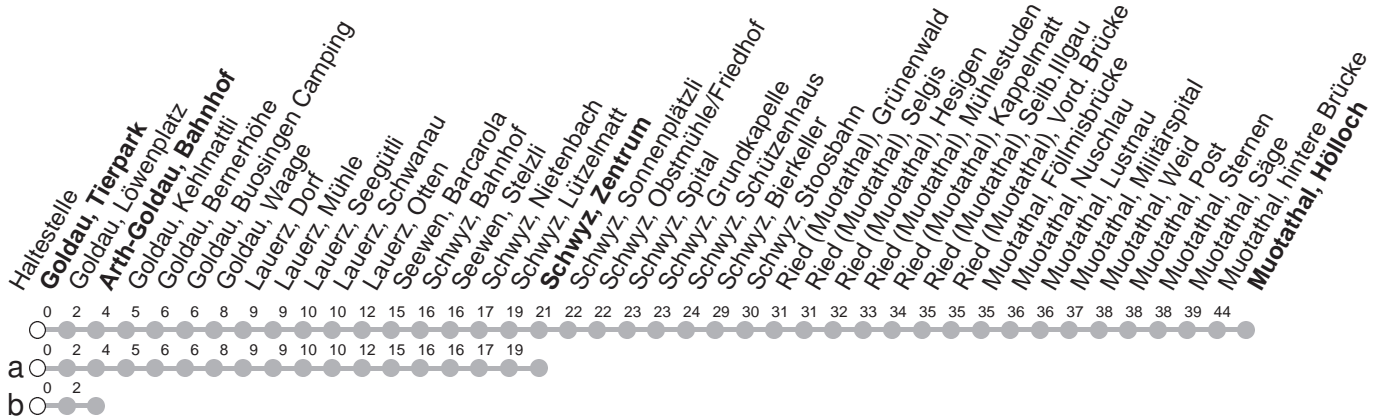

501

→ Muotathal, Hölloch

Goldau, Tierpark

🕒	Montag - Freitag			Samstag, sowie 2. Januar			Sonntag, allg. Feiertage *			🕒	
5	07b	16b		16b						5	
6	04b	16		04b	16					6	
7	04b	16		04b	16		04b	16		7	
8	07b	16		07b	16		07b	16		8	
9	07b	16		07b	16		07b	16		9	
10	07b	16		07b	16		07b	16		10	
11	07b	16		07b	16		07b	16		11	
12	07b	16		07b	16		07b	16		12	
13	07b	16		07b	16		07b	16		13	
14	07b	16		07b	16		07b	16		14	
15	07b	16		07b	16		07b	16		15	
16	07b	16		07b	16		07b	16		16	
17	07b	16		07b	16		07b	16		17	
18	07b	16		07b	16		07b	16b		18	
19	07b	16a		07b	16		07b	16		19	
20	07b	16a		07b	16a		07b	16a		20	
21	07b	16a	46M	07b	16a	46M	07b	16a	46M	21	
22	07b	37b	46M	07b	37b	46M	07b	37b	46M	22	
23	07b	37b	46a ^{md}	46M ⁵	07b	37b	46M	07b	37b	46a	23
0	07b	26b	56b	07b	26b	56b	07b	26b	56b	0	

Gültig von 13.12.20 bis 11.12.21

M : Fährt nur bis Muotathal, hintere Brücke

md : verkehrt nur Montag - Donnerstag

a,b : Linienverlauf siehe oben

⁵ : verkehrt nur Freitag

* ohne 2. Januar

Am 25.12.20, 26.12.20, 01.01.21, 02.04.21, 05.04.21, 13.05.21, 24.05.21, 01.08.21 gilt der Sonntagsfahrplan.