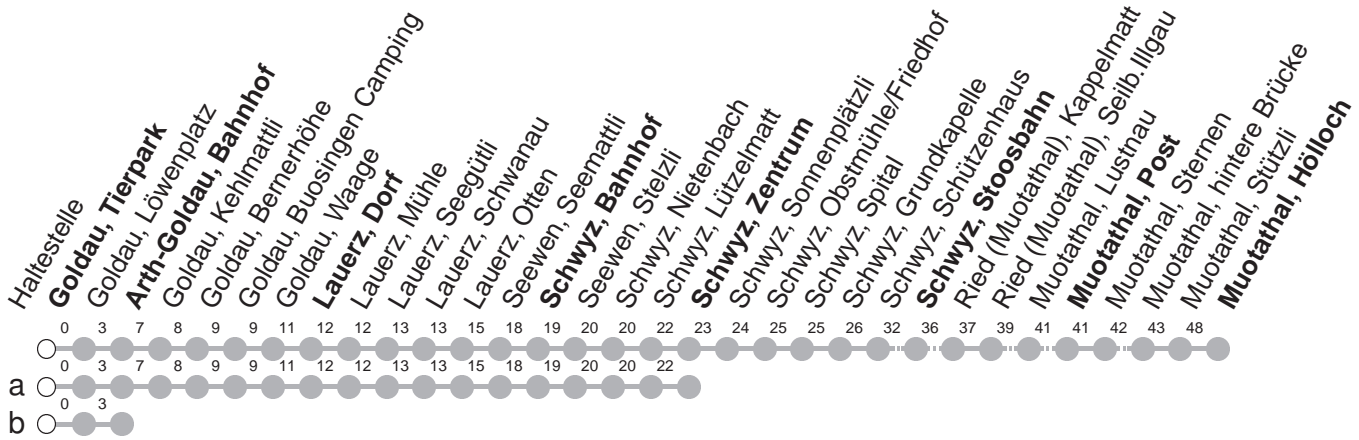

501

→ Muotathal, Hölloch

Goldau, Tierpark

	Montag - Freitag, sowie 2. Januar	Samstag	Sonntag, allg. Feiertage ohne 2. Januar	
5	01b 15b	15b		5
6	03b 15	03b 15		6
7	02b 15	02b 15	02b 15	7
8	05b 15	05b 15	05b 15	8
9	05b 15	05b 15	05b 15	9
10	05b 15	05b 15	05b 15	10
11	05b 15	05b 15	05b 15	11
12	05b 15	05b 15	05b 15	12
13	05b 15	05b 15	05b 15	13
14	05b 15	05b 15	05b 15	14
15	05b 15	05b 15	05b 15	15
16	05b 15	05b 15	05b 15	16
17	05b 15	05b 15	05b 15	17
18	05b 15	05b 15	05b 15b	18
19	05b 15	05b 15	05b 15	19
20	05b 15a	05b 15a	05b 15a	20
21	05b 15a 45	05b 15a 45	05b 15a 45	21
22	05b 35b 45	05b 35b 45	05b 35b 45	22
23	05b 35b 45a ^{md} 45 [Ⓢ]	05b 35b 45	05b 35b 45a	23
0	05b 25b 55b	05b 25b 55b	05b 25b 55b	0

Gültig ab 10.12.2023

a,b : Linienverlauf siehe oben

md : nur Nächte Montag-Donnerstag

[Ⓢ] : nur Nächte Freitag/Samstag, Schmutziger Donnerstag/FR, Gúdeldmontag/DI, Gúdeldienstag/MI

Am 25.12., 26.12., 01.01., Karfreitag, Ostermontag, Auffahrt, Pfingstmontag, 01.08. gilt der Sonntagsfahrplan.