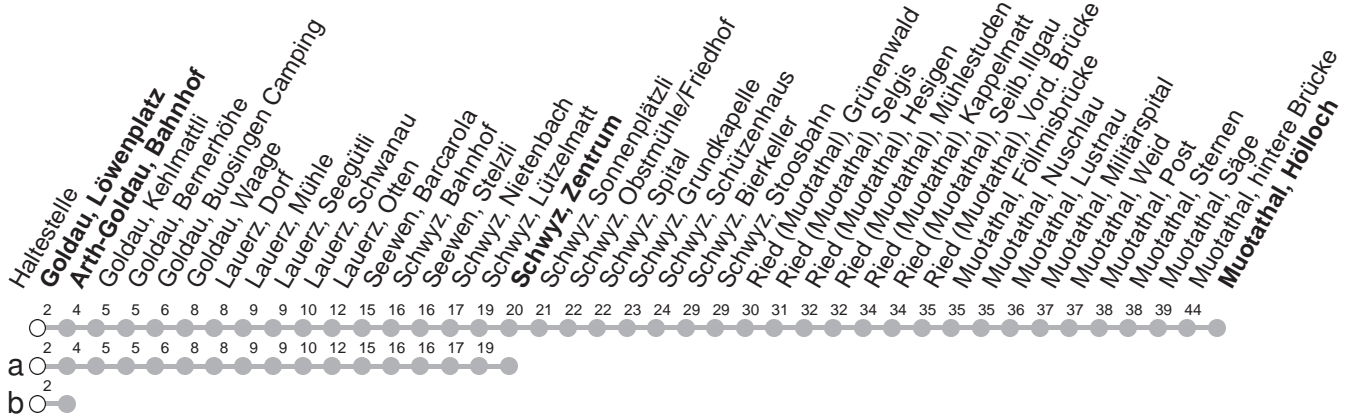

501

→ Muotathal, Hölloch

Goldau, Löwenplatz

🕒	Montag - Freitag			Samstag, sowie 2. Januar			Sonntag, allg. Feiertage *			🕒
5	08b	17b		17b						5
6	05b	17		05b	17					6
7	05b	17		05b	17		05b	17		7
8	08b	17		08b	17		08b	17		8
9	08b	17		08b	17		08b	17		9
10	08b	17		08b	17		08b	17		10
11	08b	17		08b	17		08b	17		11
12	08b	17		08b	17		08b	17		12
13	08b	17		08b	17		08b	17		13
14	08b	17		08b	17		08b	17		14
15	08b	17		08b	17		08b	17		15
16	08b	17		08b	17		08b	17		16
17	08b	17		08b	17		08b	17		17
18	08b	17		08b	17		08b	17b		18
19	08b	17a		08b	17		08b	17		19
20	08b	17a		08b	17a		08b	17a		20
21	08b	17a	47M	08b	17a	47M	08b	17a	47M	21
22	08b	38b	47M	08b	38b	47M	08b	38b	47M	22
23	08b	38b	47a ^{md} 47M ⁵	08b	38b	47M	08b	38b	47a	23
0	08b	27b	57b	08b	27b	57b	08b	27b	57b	0

Gültig von 13.12.20 bis 11.12.21

M : Fährt nur bis Muotathal, hintere Brücke

md : verkehrt nur Montag - Donnerstag

a,b : Linienverlauf siehe oben

⁵ : verkehrt nur Freitag

* ohne 2. Januar

Am 25.12.20, 26.12.20, 01.01.21, 02.04.21, 05.04.21, 13.05.21, 24.05.21, 01.08.21 gilt der Sonntagsfahrplan.