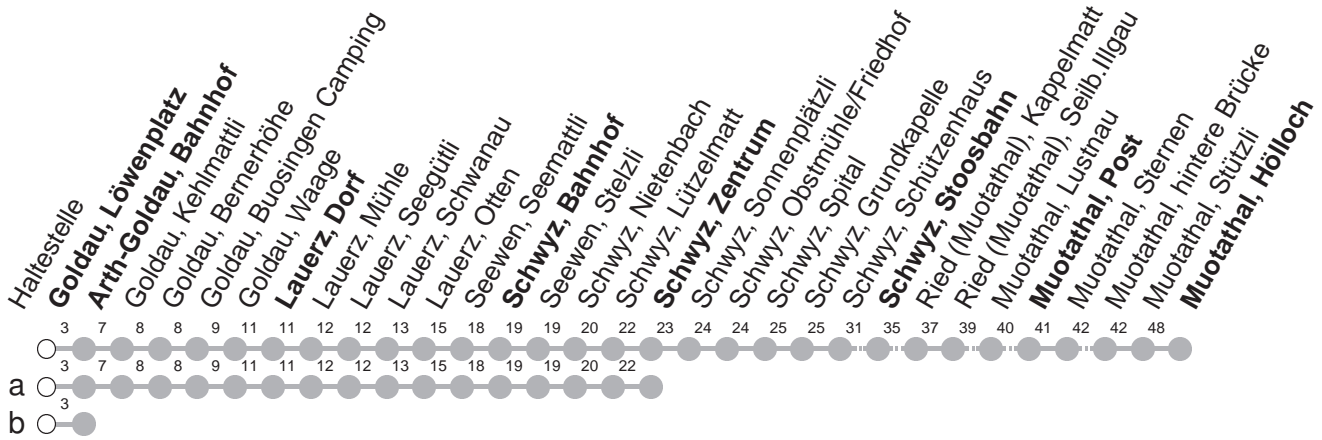

501

→ Muotathal, Hölloch

Goldau, Löwenplatz

🕒	Montag - Freitag, <i>sowie 2. Januar</i>	Samstag	Sonntag, <i>allg. Feiertage ohne 2. Januar</i>	🕒
5	02b 15b	15b		5
6	03b 15	03b 15		6
7	03b 15	03b 15	03b 15	7
8	06b 15	06b 15	06b 15	8
9	06b 15	06b 15	06b 15	9
10	06b 15	06b 15	06b 15	10
11	06b 15	06b 15	06b 15	11
12	06b 15	06b 15	06b 15	12
13	06b 15	06b 15	06b 15	13
14	06b 15	06b 15	06b 15	14
15	06b 15	06b 15	06b 15	15
16	06b 15	06b 15	06b 15	16
17	06b 15	06b 15	06b 15	17
18	06b 15	06b 15	06b 15b	18
19	06b 15	06b 15	06b 15	19
20	06b 15a	06b 15a	06b 15a	20
21	06b 15a 45	06b 15a 45	06b 15a 45	21
22	06b 36b 45	06b 36b 45	06b 36b 45	22
23	06b 36b 45a ^{md} 45 [Ⓢ]	06b 36b 45	06b 36b 45a	23
0	06b 25b 55b	06b 25b 55b	06b 25b 55b	0

Gültig ab 10.12.2023

a,b : Linienverlauf siehe oben

md : nur Nächte Montag-Donnerstag

[Ⓢ] : nur Nächte Freitag/Samstag, Schmutziger Donnerstag/FR, Gúdeldmontag/DI, Gúdeldienstag/MI

Am 25.12., 26.12., 01.01., Karfreitag, Ostermontag, Auffahrt, Pfingstmontag, 01.08. gilt der Sonntagsfahrplan.