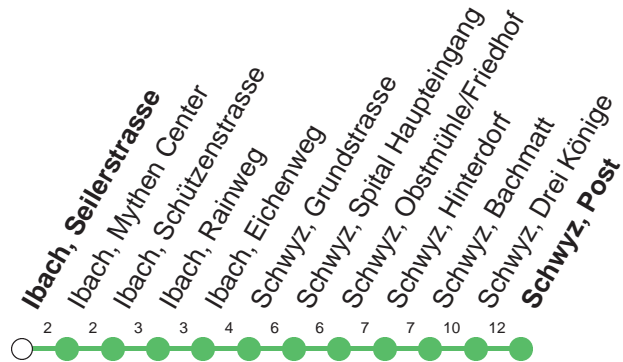

Haltestelle

Ibach, Seilerstrasse

30

Schwyz Post - Spital - Schwyz Post

Montag - Freitag, sowie 2. Januar

Samstag

Sonntag, allg. Feiertage *

| Montag - Freitag, sowie 2. Januar | Samstag | Sonntag, allg. Feiertage * |
|---|--|----------------------------|
| 6 59 [Ⓢ] ▽ | 6 | 6 |
| 7 28 [Ⓢ] ▽ 59 [Ⓢ] ▽ | 7 59 [Ⓢ] ▽ | 7 |
| 8 28 [Ⓢ] ▽ 59 [Ⓢ] ▽ | 8 28 [Ⓢ] ▽ 59 [Ⓢ] ▽ | 8 |
| 9 28 [Ⓢ] ▽ 59 [Ⓢ] ▽ | 9 28 [Ⓢ] ▽ 59 [Ⓢ] ▽ | 9 |
| 10 28 [Ⓢ] ▽ 59 [Ⓢ] ▽ | 10 28 [Ⓢ] ▽ 59 [Ⓢ] ▽ | 10 |
| 11 28 [Ⓢ] ▽ | 11 28 [Ⓢ] ▽ | 11 |
| 12 28 [Ⓢ] ▽ 59 [Ⓢ] ▽ | 12 | 12 |
| 13 28 [Ⓢ] ▽ 59 [Ⓢ] ▽ | 13 | 13 |
| 14 28 [Ⓢ] ▽ 59 [Ⓢ] ▽ | 14 | 14 |
| 15 28 [Ⓢ] ▽ 59 [Ⓢ] ▽ | 15 | 15 |
| 16 28 [Ⓢ] ▽ 59 [Ⓢ] ▽ | 16 | 16 |
| 17 28 [Ⓢ] ▽ 59 [Ⓢ] ▽ | 17 | 17 |
| 18 28 [Ⓢ] ▽ 59 [Ⓢ] ▽I | 18 | 18 |

Gültig ab 09.06.19 bis 14.12.19

I : Fährt nur bis Ibach, Mythen Center

Ⓢ : Kleinbus Platzzahl beschränkt.

▽ : Am 14.10.19 (Schwyzerchilbi) verkehren die Busse der Linie 30 nach einem geänderten Fahrplan. Weitere Informationen rechtzeitig unter www.sbb.ch.

Beförderung von Gruppen nicht möglich

* ohne 2. Januar

Am 25.12.18, 26.12.18, 01.01.19, 19.04.19, 22.04.19, 30.05.19, 10.06.19, 01.08.19 gilt der Sonntagsfahrplan.

öV-LIVE