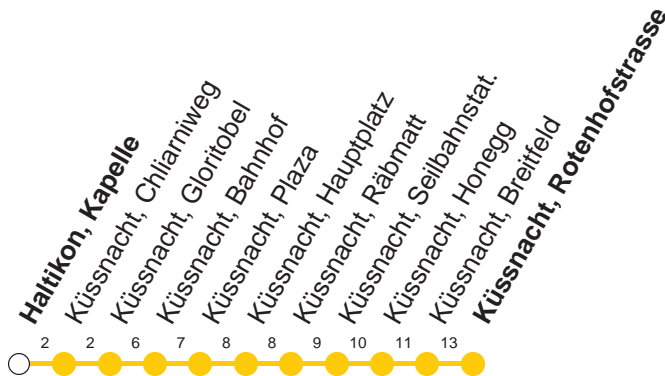

Haltestelle

Haltikon, Kapelle

29

Root D4 - Udligenswil - Küssnacht a.R.

Montag - Freitag, sowie 2. Januar		Samstag	Sonntag, allg. Feiertage *	
7	12	7	7	
8	12	8	8	
9	12	9	12	9
10	12	10	12	10
11	12	11	12	11
12	12	12	12	12
13	12	13	12	13
14	12	14	12	14
15	12	15	12	15
16	12	16	12	16
17	12	17	12	17
18	12	18	12	18
19	12	19	12	19

Gültig ab 09.12.18 bis 14.12.19

* ohne 2. Januar

Am 25.12.18, 26.12.18, 01.01.19, 19.04.19, 22.04.19, 30.05.19, 10.06.19, 01.08.19 gilt der Sonntagsfahrplan.