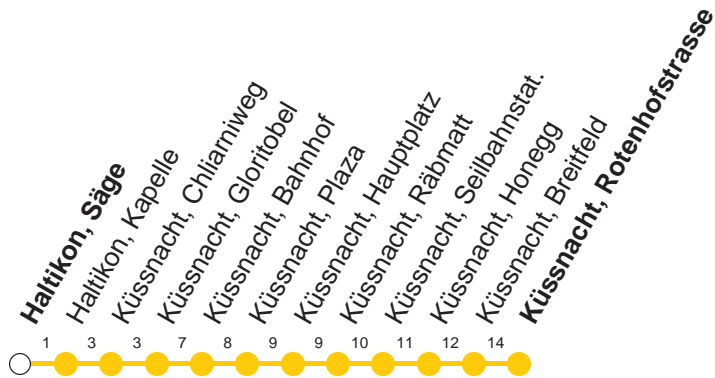

Haltestelle

Haltikon, Säge

29

Root D4 - Udligenswil - Küssnacht a.R.

Montag - Freitag, sowie 2. Januar

Samstag

Sonntag, allg. Feiertage *

7	11	7	7
8	11	8	8
9	11	9	11
10	11	10	11
11	11	11	11
12	11	12	11
13	11	13	11
14	11	14	11
15	11	15	11
16	11	16	11
17	11	17	11
18	11	18	11
19	11	19	11

Gültig ab 09.12.18 bis 14.12.19

* ohne 2. Januar

Am 25.12.18, 26.12.18, 01.01.19, 19.04.19, 22.04.19, 30.05.19, 10.06.19, 01.08.19 gilt der Sonntagsfahrplan.

öV-LIVE