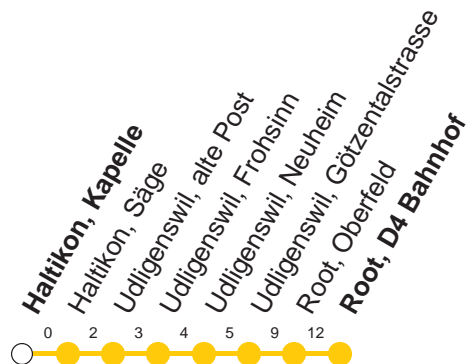

Haltestelle

Haltikon, Kapelle

29

Küssnacht a.R. - Udligenswil - Root D4

Montag - Freitag, sowie 2. Januar		Samstag	Sonntag, allg. Feiertage *
6	42	6	6
7	42	7	7
8	42	8	42
8	42	8	42
9	42	9	42
9	42	9	42
10	42	10	42
10	42	10	42
11	42	11	42
11	42	11	42
12	42	12	42
12	42	12	42
13	42	13	42
13	42	13	42
14	42	14	42
14	42	14	42
15	42	15	42
15	42	15	42
16	42	16	42
16	42	16	42
17	42	17	42
17	42	17	42
18	42	18	18

Gültig ab 09.12.18 bis 14.12.19

* ohne 2. Januar

Am 25.12.18, 26.12.18, 01.01.19, 19.04.19, 22.04.19, 30.05.19, 10.06.19, 01.08.19 gilt der Sonntagsfahrplan.

öV-LIVE