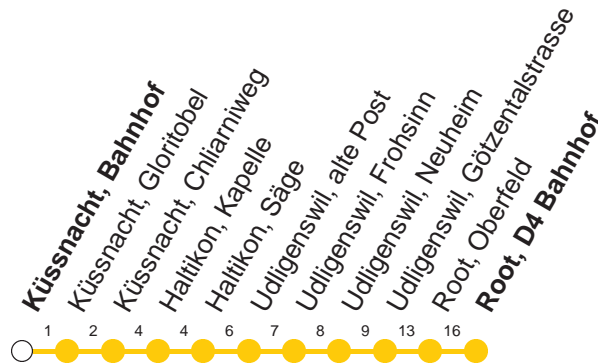

Haltestelle

Küssnacht, Bahnhof

**29**

**Küssnacht a.R. - Udligenswil - Root D4**

**Montag - Freitag, sowie 2. Januar**

**Samstag**

**Sonntag, allg. Feiertage \***

6	38	6		6	
7	38	7		7	
8	38	8	38	8	
9	38	9	38	9	
10	38	10	38	10	
11	38	11	38	11	
12	38	12	38	12	
13	38	13	38	13	
14	38	14	38	14	
15	38	15	38	15	
16	38	16	38	16	
17	38	17	38	17	
18	38	18		18	

Gültig ab 09.12.18 bis 14.12.19

\* ohne 2. Januar

Am 25.12.18, 26.12.18, 01.01.19, 19.04.19, 22.04.19, 30.05.19, 10.06.19, 01.08.19 gilt der Sonntagsfahrplan.

öV-LIVE