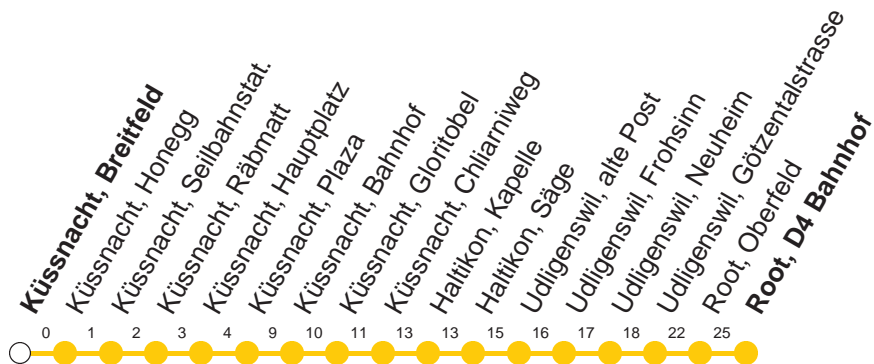

Haltestelle

Küssnacht, Breitfeld

**29**

**Küssnacht a.R. - Udligenswil - Root D4**

Montag - Freitag, sowie 2. Januar		Samstag	Sonntag, allg. Feiertage *
6	27	6	6
7	27	7	7
8	27	8	27
9	27	9	27
10	27	10	27
11	27	11	27
12	27	12	27
13	27	13	27
14	27	14	27
15	27	15	27
16	27	16	27
17	27	17	27
18	27	18	18

Gültig ab 09.12.18 bis 14.12.19

\* ohne 2. Januar

Am 25.12.18, 26.12.18, 01.01.19, 19.04.19, 22.04.19, 30.05.19, 10.06.19, 01.08.19 gilt der Sonntagsfahrplan.