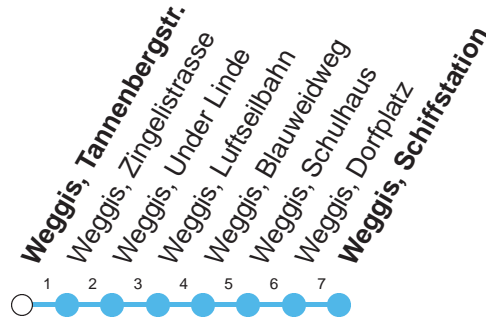

Haltestelle

Weggis, Tannenbergstr.

9

Schul- und Ortsbus Weggis

Montag - Freitag, sowie 2. Januar			Samstag	Sonntag, allg. Feiertage *	
6	44 [⊗]		6		6
7	04 [⊗]	24 [⊗]	7		7
8	34 [⊗]		8		8
9			9		9
10			10		10
11	06 [⊗]	49 [⊗]	11		11
12	09 [⊗]	52 [⊗] ∇	12		12
13	12 [⊗] ∇		13		13
14			14		14
15	20 [⊗] ∇	40 [⊗] ∇	15		15
16	20 [⊗] ∇		16		16
17	06 [⊗] ∇	34 [⊗] ∇	17		17

Gültig ab 15.12.19 bis 12.12.20

□ : verkehrt nur an Schultagen

⊗ : Kleinbus Platzzahl beschränkt.

∇ : fährt nur Montag, Dienstag, Donnerstag, Freitag

GRUPPEN: Beförderung nicht möglich

Schulfreie Tage: 19.03.20; 20./21.05.20; 01./11./12.06.20; 15.08.20; 02.09.20; 07./08.12.20

Schulferien Weggis: Weihnachten 23.12.19-05.01.20; Fasnacht 15.02.20-01.03.20; Ostern 09.04.20-26.04.20; Sommer 04.07.20-09.08.20; Herbst 26.09.20-18.10.20

VELOS: Beförderung nicht möglich

* ohne 2. Januar

Am 25.12.19, 26.12.19, 01.01.20, 10.04.20, 13.04.20, 21.05.20, 01.06.20, 01.08.20 gilt der Sonntagsfahrplan.

öV-LIVE