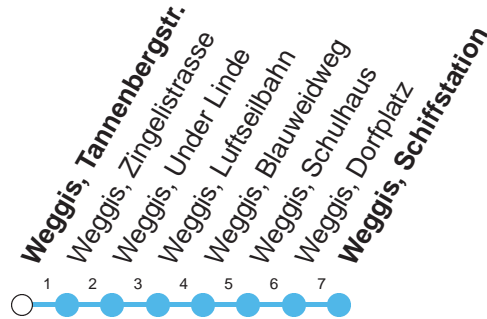

Haltestelle

Weggis, Tannenbergstr.

9

Orts- und Schulbus Weggis

	Montag - Freitag, sowie 2. Januar	Samstag	Sonntag, allg. Feiertage *
6	44 [⊗]	6	6
7	04 [⊗] 24 [⊗] 44 [⊗]	7	7
8	34 [⊗]	8	8
9		9	9
10		10	10
11	06 [⊗] 49 [⊗]	11	11
12	09 [⊗] 52 [⊗] ▽	12	12
13	12 [⊗] ▽	13	13
14		14	14
15	20 [⊗] ▽ 40 [⊗] ▽	15	15
16	20 [⊗] ▽	16	16
17	06 [⊗] ▽ 34 [⊗] ▽	17	17

Gültig ab 09.12.18 bis 14.12.19

□ : Verkehrt nur an Schultagen

⊗ : Kleinbus Platzzahl beschränkt.

▽ : fährt nur Montag, Dienstag, Donnerstag, Freitag

Beförderung von Gruppen nicht möglich

Schulferien Weggis: Weihnachten 22.12.18-06.01.19;
 Fasnacht 23.02.19-10.03.19; Ostern 19.04.19-05.05.19;
 Sommer 06.07.19-11.08.19; Herbst 28.09.19-20.10.19

Schulfreie Tage: 19.03.19, 30./31.05.19, 10./20./21.06.19;
 15.08.19; 01.11.19; 08.12.19

Keine Fahrradbeförderung

* ohne 2. Januar

Am 25.12.18, 26.12.18, 01.01.19, 19.04.19, 22.04.19, 30.05.19, 10.06.19, 01.08.19 gilt der Sonntagsfahrplan.