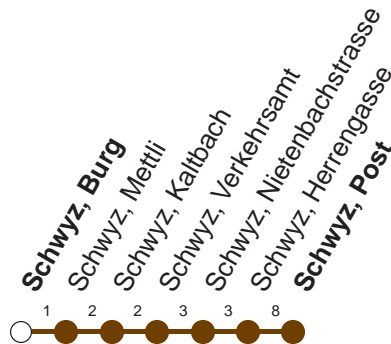

Haltestelle

Schwyz, Burg

7

Biberbrugg - Rothenthurm - Sattel - Schwyz

Montag - Freitag, sowie 2. Januar				Samstag		Sonntag, allg. Feiertage *			
6	40			6		6			
7	33	48		7	33	7	33		
8	33			8	33	8	33		
9	33			9	33	9	33		
10	33			10	33	10	33		
11	33			11	33	11	33		
12	33			12	33	12	33		
13	05	33		13	33	13	33		
14	33			14	33	14	33		
15	33			15	33	15	33		
16	33			16	33	16	33		
17	05	33		17	33	17	33		
18	33			18	33	18	33		
19	33▽	33◎		19	33	19	33		
20	33			20	33	20	33		
21	00▽	00◎	48	21	00	48	21	00	48
22	48▽	48◎		22	48	22	48		
23	48			23	48	23	48		
0				0		0			
1	54◎			1	54	1			

Gültig ab 09.06.19 bis 14.12.19

▽ : fährt nur Montag - Donnerstag

◎ : fährt nur Freitag

* ohne 2. Januar

Am 25.12.18, 26.12.18, 01.01.19, 19.04.19, 22.04.19, 30.05.19, 10.06.19, 01.08.19 gilt der Sonntagsfahrplan.