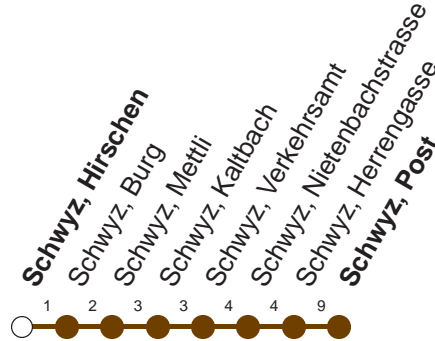

Haltestelle

Schwyz, Hirschen

**7**

**Biberbrugg - Rothenthurm - Sattel - Schwyz**

Montag - Freitag, sowie 2. Januar				Samstag		Sonntag, allg. Feiertage *		
6	39			6		6		
7	32	47		7	32	7	32	
8	32			8	32	8	32	
9	32			9	32	9	32	
10	32			10	32	10	32	
11	32			11	32	11	32	
12	32			12	32	12	32	
13	04	32		13	32	13	32	
14	32			14	32	14	32	
15	32			15	32	15	32	
16	32			16	32	16	32	
17	04	32		17	32	17	32	
18	32			18	32	18	32	
19	32▽	32⊙		19	32	19	32	
20	32	59▽	59⊙	20	32	59	32	59
21	47			21	47	21	47	
22	47▽	47⊙		22	47	22	47	
23	47			23	47	23	47	
0				0		0		
1	53⊙			1	53	1		

Gültig ab 09.06.19 bis 14.12.19

▽ : fährt nur Montag - Donnerstag

⊙ : fährt nur Freitag

\* ohne 2. Januar

Am 25.12.18, 26.12.18, 01.01.19, 19.04.19, 22.04.19, 30.05.19, 10.06.19, 01.08.19 gilt der Sonntagsfahrplan.