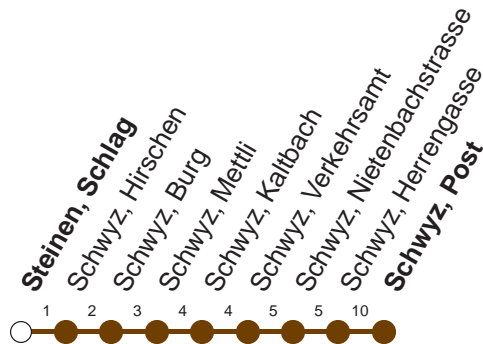

Haltestelle

Steinen, Schlag

7

**Biberbrugg - Rothenthurm - Sattel - Schwyz**

Montag - Freitag, sowie 2. Januar				Samstag		Sonntag, allg. Feiertage *	
6	38			6		6	
7	31	46		7	31	7	31
8	31			8	31	8	31
9	31			9	31	9	31
10	31			10	31	10	31
11	31			11	31	11	31
12	31			12	31	12	31
13	03	31		13	31	13	31
14	31			14	31	14	31
15	31			15	31	15	31
16	31			16	31	16	31
17	03	31		17	31	17	31
18	31			18	31	18	31
19	31▽	31◎		19	31	19	31
20	31	58▽	58◎	20	31	58	31
21	46			21	46	21	46
22	46▽	46◎		22	46	22	46
23	46			23	46	23	46
0				0		0	
1	52◎			1	52	1	

Gültig ab 09.06.19 bis 14.12.19

▽ : fährt nur Montag - Donnerstag

◎ : fährt nur Freitag

\* ohne 2. Januar

Am 25.12.18, 26.12.18, 01.01.19, 19.04.19, 22.04.19, 30.05.19, 10.06.19, 01.08.19 gilt der Sonntagsfahrplan.