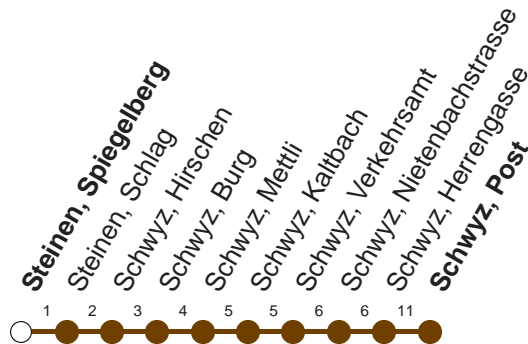

Haltestelle

Steinen, Spiegelberg

7

**Biberbrugg - Rothenthurm - Sattel - Schwyz**

**Montag - Freitag, sowie 2. Januar**

**Samstag**

**Sonntag, allg. Feiertage \***

6	37			6				6	
7	30	45		7	30			7	30
8	30			8	30			8	30
9	30			9	30			9	30
10	30			10	30			10	30
11	30			11	30			11	30
12	30			12	30			12	30
13	02	30		13	30			13	30
14	30			14	30			14	30
15	30			15	30			15	30
16	30			16	30			16	30
17	02	30		17	30			17	30
18	30			18	30			18	30
19	30▽	30◎		19	30			19	30
20	30	57▽	57◎	20	30	57		20	30 57
21	45			21	45			21	45
22	45▽	45◎		22	45			22	45
23	45			23	45			23	45
0				0				0	
1	51◎			1	51			1	

Gültig ab 09.06.19 bis 14.12.19

▽ : fährt nur Montag - Donnerstag

◎ : fährt nur Freitag

\* ohne 2. Januar

Am 25.12.18, 26.12.18, 01.01.19, 19.04.19, 22.04.19, 30.05.19, 10.06.19, 01.08.19 gilt der Sonntagsfahrplan.