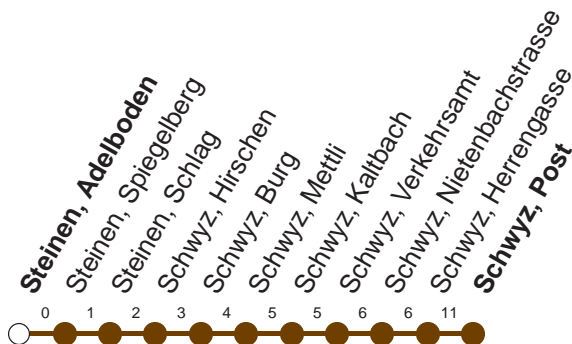

Haltestelle

Steinen, Adelboden

7

Biberbrugg - Rothenthurm - Sattel - Schwyz

Montag - Freitag, sowie 2. Januar

Samstag

Sonntag, allg. Feiertage *

6	37			6				6			
7	30	45		7	30			7	30		
8	30			8	30			8	30		
9	30			9	30			9	30		
10	30			10	30			10	30		
11	30			11	30			11	30		
12	30			12	30			12	30		
13	02	30		13	30			13	30		
14	30			14	30			14	30		
15	30			15	30			15	30		
16	30			16	30			16	30		
17	02	30		17	30			17	30		
18	30			18	30			18	30		
19	30▽	30◎		19	30			19	30		
20	30	57▽	57◎	20	30	57		20	30	57	
21	45			21	45			21	45		
22	45▽	45◎		22	45			22	45		
23	45			23	45			23	45		
0				0				0			
1	51◎			1	51			1			

Gültig ab 09.06.19 bis 14.12.19

▽ : fährt nur Montag - Donnerstag

◎ : fährt nur Freitag

* ohne 2. Januar

Am 25.12.18, 26.12.18, 01.01.19, 19.04.19, 22.04.19, 30.05.19, 10.06.19, 01.08.19 gilt der Sonntagsfahrplan.