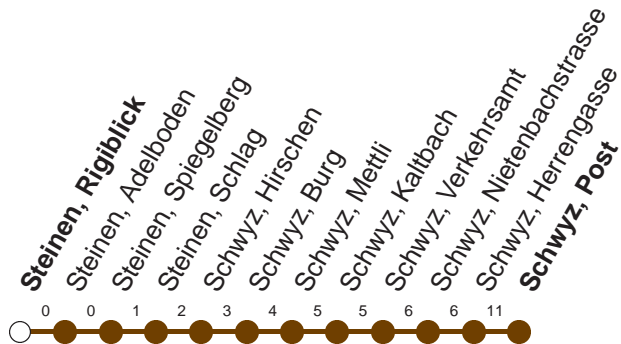

Haltestelle

Steinen, Rigiblick

7

Biberbrugg - Rothenthurm - Sattel - Schwyz

Montag - Freitag, sowie 2. Januar

Samstag

Sonntag, allg. Feiertage *

6	37			6			6	
7	30	45		7	30		7	30
8	30			8	30		8	30
9	30			9	30		9	30
10	30			10	30		10	30
11	30			11	30		11	30
12	30			12	30		12	30
13	02	30		13	30		13	30
14	30			14	30		14	30
15	30			15	30		15	30
16	30			16	30		16	30
17	02	30		17	30		17	30
18	30			18	30		18	30
19	30▽	30◎		19	30		19	30
20	30	57▽	57◎	20	30	57	20	30 57
21	45			21	45		21	45
22	45▽	45◎		22	45		22	45
23	45			23	45		23	45
0				0			0	
1	51◎			1	51		1	

Gültig ab 09.06.19 bis 14.12.19

▽ : fährt nur Montag - Donnerstag

◎ : fährt nur Freitag

* ohne 2. Januar

Am 25.12.18, 26.12.18, 01.01.19, 19.04.19, 22.04.19, 30.05.19, 10.06.19, 01.08.19 gilt der Sonntagsfahrplan.