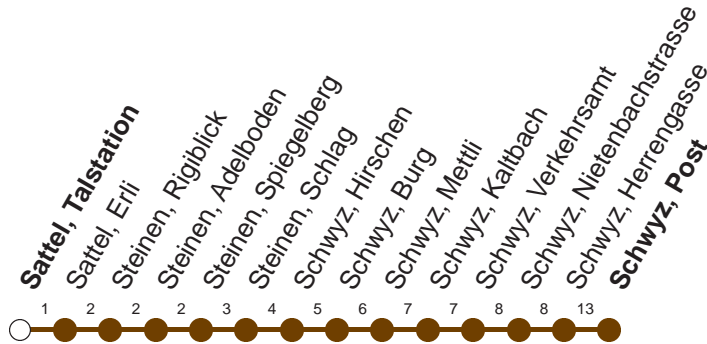

Haltestelle

Sattel, Talstation

7

Biberbrugg - Rothenthurm - Sattel - Schwyz

Montag - Freitag, sowie 2. Januar

Samstag

Sonntag, allg. Feiertage *

6	35			6				6	
7	28	43		7	28			7	28
8	28			8	28			8	28
9	28			9	28			9	28
10	28			10	28			10	28
11	28			11	28			11	28
12	28			12	28			12	28
13	00	28		13	28			13	28
14	28			14	28			14	28
15	28			15	28			15	28
16	28			16	28			16	28
17	00	28		17	28			17	28
18	28			18	28			18	28
19	28▽	28◎		19	28			19	28
20	28	55▽	55◎	20	28	55		20	28 55
21	43			21	43			21	43
22	43▽	43◎		22	43			22	43
23	43			23	43			23	43
0				0				0	
1	49◎			1	49			1	

Gültig ab 09.06.19 bis 14.12.19

▽ : fährt nur Montag - Donnerstag

◎ : fährt nur Freitag

* ohne 2. Januar

Am 25.12.18, 26.12.18, 01.01.19, 19.04.19, 22.04.19, 30.05.19, 10.06.19, 01.08.19 gilt der Sonntagsfahrplan.