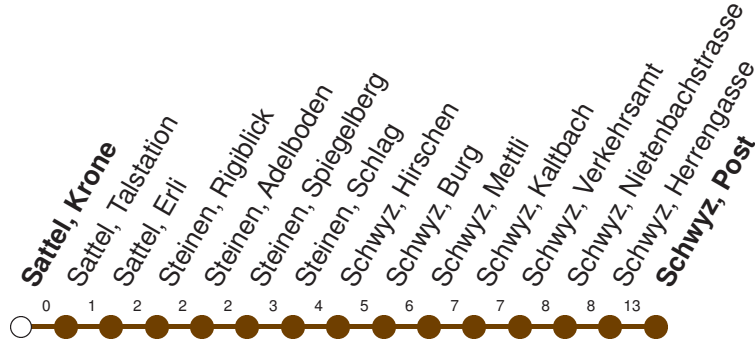

Haltestelle

Sattel, Krone

7

Biberbrugg - Rothenthurm - Sattel - Schwyz

Montag - Freitag, sowie 2. Januar				Samstag		Sonntag, allg. Feiertage *	
6	35			6		6	
7	28	43		7	28	7	28
8	28			8	28	8	28
9	28			9	28	9	28
10	28			10	28	10	28
11	28			11	28	11	28
12	28			12	28	12	28
13	00	28		13	28	13	28
14	28			14	28	14	28
15	28			15	28	15	28
16	28			16	28	16	28
17	00	28		17	28	17	28
18	28			18	28	18	28
19	28⊙	28▽		19	28	19	28
20	28	55⊙	55▽	20	28	55	28
21	43			21	43	21	43
22	43⊙	43▽		22	43	22	43
23	43			23	43	23	43
0				0		0	
1	49▽			1	49	1	

Gültig ab 09.06.19 bis 14.12.19

▽ : fährt nur Freitag

⊙ : fährt nur Montag - Donnerstag

* ohne 2. Januar

Am 25.12.18, 26.12.18, 01.01.19, 19.04.19, 22.04.19, 30.05.19, 10.06.19, 01.08.19 gilt der Sonntagsfahrplan.