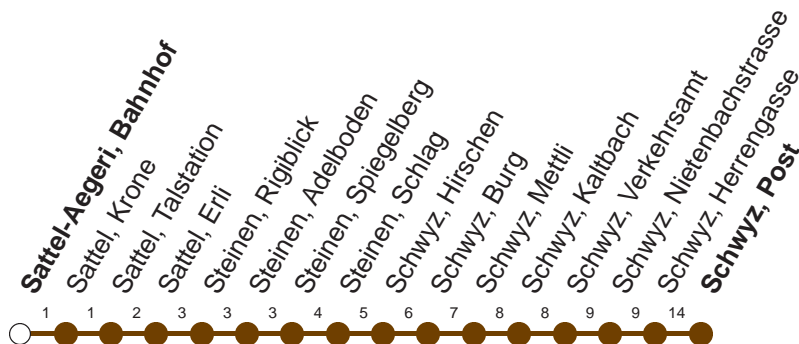

Haltestelle

Sattel-Aegeri, Bahnhof

7

Biberbrugg - Rothenthurm - Sattel - Schwyz

Montag - Freitag, sowie 2. Januar

Samstag

Sonntag, allg. Feiertage *

| | | | |
|----|------------------------------|----|----|
| 6 | 34 | 6 | 6 |
| 7 | | 7 | |
| 8 | | 8 | |
| 9 | | 9 | |
| 10 | | 10 | |
| 11 | | 11 | |
| 12 | | 12 | |
| 13 | | 13 | |
| 14 | | 14 | |
| 15 | | 15 | |
| 16 | 59 | 16 | 16 |
| 17 | | 17 | |
| 18 | | 18 | |
| 19 | | 19 | |
| 20 | | 20 | |
| 21 | 42 | 21 | 42 |
| 22 | 42▽ 42⊙ | 22 | 42 |
| 23 | 42 | 23 | 42 |

Gültig ab 09.06.19 bis 14.12.19

▽ : fährt nur Montag - Donnerstag

⊙ : fährt nur Freitag

* ohne 2. Januar

Am 25.12.18, 26.12.18, 01.01.19, 19.04.19, 22.04.19, 30.05.19, 10.06.19, 01.08.19 gilt der Sonntagsfahrplan.