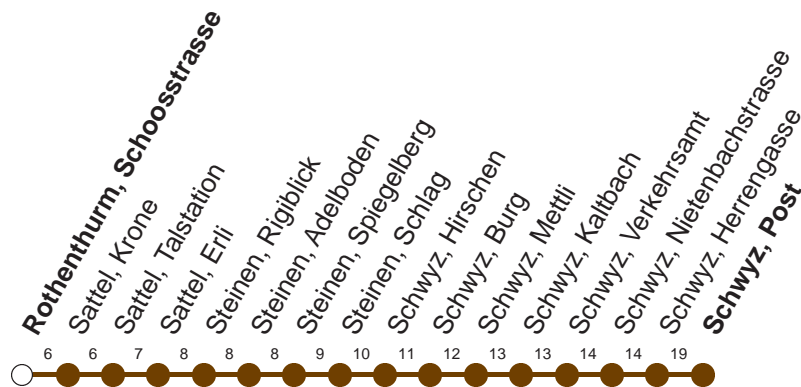

Haltestelle

Rothenthurm, Schoosstrasse

7

Biberbrugg - Rothenthurm - Sattel - Schwyz

	Montag - Freitag, sowie 2. Januar			Samstag			Sonntag, allg. Feiertage *		
7	20	37		7	20		7	20	
8	20			8	20		8	20	
9	20			9	20		9	20	
10	20			10	20		10	20	
11	20			11	20		11	20	
12	20	54		12	20		12	20	
13	20			13	20		13	20	
14	20			14	20		14	20	
15	20			15	20		15	20	
16	20			16	20		16	20	
17	20			17	20		17	20	
18	20			18	20		18	20	
19	20▽	20◎		19	20		19	20	
20	20	49▽	49◎	20	20	49	20	20	49
21				21			21		
22				22			22		
23				23			23		
0				0			0		
1	43◎			1	43		1		

Gültig ab 09.06.19 bis 14.12.19

▽ : fährt nur Montag - Donnerstag

◎ : fährt nur Freitag

* ohne 2. Januar

Am 25.12.18, 26.12.18, 01.01.19, 19.04.19, 22.04.19, 30.05.19, 10.06.19, 01.08.19 gilt der Sonntagsfahrplan.