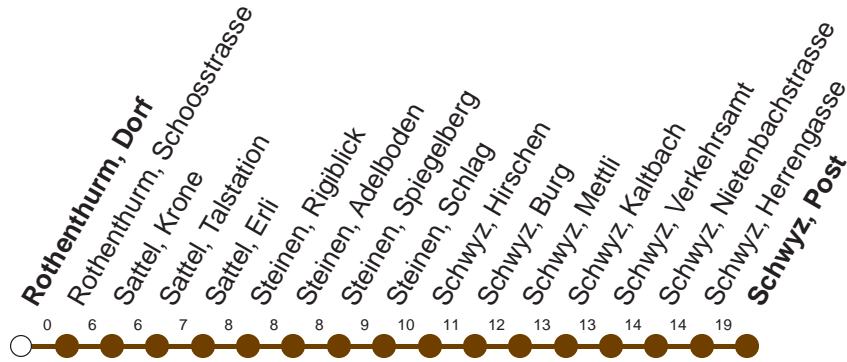

Haltestelle

Rothenthurm, Dorf

7

Biberbrugg - Rothenthurm - Sattel - Schwyz

| | Montag - Freitag, sowie 2. Januar | | | Samstag | | Sonntag, allg. Feiertage * | | |
|----|-----------------------------------|-----|-----|---------|----|----------------------------|----|----|
| 7 | 20 | 37 | | 7 | 20 | 7 | 20 | |
| 8 | 20 | | | 8 | 20 | 8 | 20 | |
| 9 | 20 | | | 9 | 20 | 9 | 20 | |
| 10 | 20 | | | 10 | 20 | 10 | 20 | |
| 11 | 20 | | | 11 | 20 | 11 | 20 | |
| 12 | 20 | 54 | | 12 | 20 | 12 | 20 | |
| 13 | 20 | | | 13 | 20 | 13 | 20 | |
| 14 | 20 | | | 14 | 20 | 14 | 20 | |
| 15 | 20 | | | 15 | 20 | 15 | 20 | |
| 16 | 20 | | | 16 | 20 | 16 | 20 | |
| 17 | 20 | | | 17 | 20 | 17 | 20 | |
| 18 | 20 | | | 18 | 20 | 18 | 20 | |
| 19 | 20▽ | 20◎ | | 19 | 20 | 19 | 20 | |
| 20 | 20 | 49▽ | 49◎ | 20 | 20 | 49 | 20 | 49 |
| 21 | | | | 21 | | | 21 | |
| 22 | | | | 22 | | | 22 | |
| 23 | | | | 23 | | | 23 | |
| 0 | | | | 0 | | | 0 | |
| 1 | 43◎ | | | 1 | 43 | | 1 | |

Gültig ab 09.06.19 bis 14.12.19

▽ : fährt nur Montag - Donnerstag

◎ : fährt nur Freitag

* ohne 2. Januar

Am 25.12.18, 26.12.18, 01.01.19, 19.04.19, 22.04.19, 30.05.19, 10.06.19, 01.08.19 gilt der Sonntagsfahrplan.