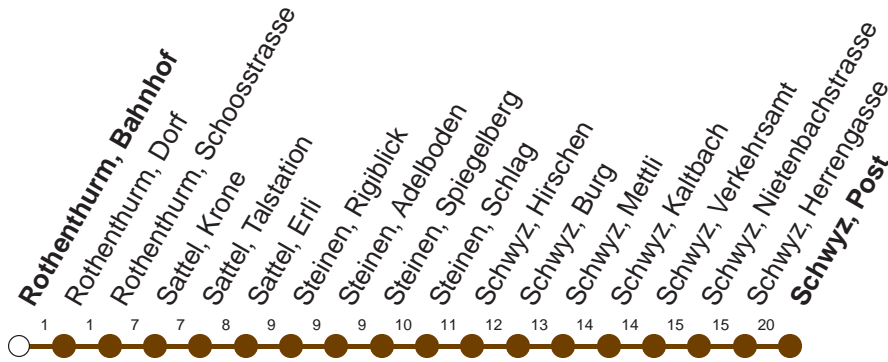

Haltestelle

Rothenthurm, Bahnhof

7

Biberbrugg - Rothenthurm - Sattel - Schwyz

	Montag - Freitag, sowie 2. Januar			Samstag		Sonntag, allg. Feiertage *			
7	19	36		7	19	7	19		
8	19			8	19	8	19		
9	19			9	19	9	19		
10	19			10	19	10	19		
11	19			11	19	11	19		
12	19	53		12	19	12	19		
13	19			13	19	13	19		
14	19			14	19	14	19		
15	19			15	19	15	19		
16	19			16	19	16	19		
17	19			17	19	17	19		
18	19			18	19	18	19		
19	19▽	19◎		19	19	19	19		
20	19	48▽	48◎	20	19	48	20	19	48
21				21			21		
22				22			22		
23				23			23		
0				0			0		
1	42◎			1	42		1		

Gültig ab 09.06.19 bis 14.12.19

▽ : fährt nur Montag - Donnerstag

◎ : fährt nur Freitag

* ohne 2. Januar

Am 25.12.18, 26.12.18, 01.01.19, 19.04.19, 22.04.19, 30.05.19, 10.06.19, 01.08.19 gilt der Sonntagsfahrplan.