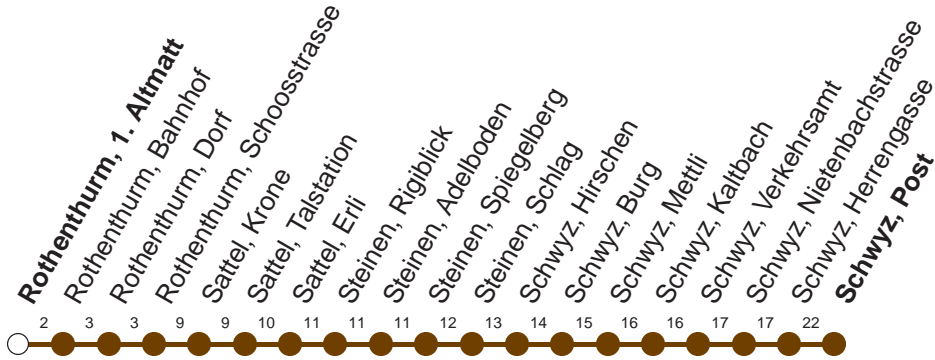

Haltestelle

Rothenthurm, 1. Altmatt

7

Biberbrugg - Rothenthurm - Sattel - Schwyz

Montag - Freitag, sowie 2. Januar		Samstag	Sonntag, allg. Feiertage *		
7	16	7	16	7	16
8	16	8	16	8	16
9	16	9	16	9	16
10	16	10	16	10	16
11	16	11	16	11	16
12	16	12	16	12	16
13	16	13	16	13	16
14	16	14	16	14	16
15	16	15	16	15	16
16	16	16	16	16	16
17	16	17	16	17	16
18	16	18	16	18	16
19	16▽	19	16	19	16
20	16	20	16	20	16

Gültig ab 09.06.19 bis 14.12.19

▽ : fährt nur Montag - Donnerstag

⊙ : fährt nur Freitag

* ohne 2. Januar

Am 25.12.18, 26.12.18, 01.01.19, 19.04.19, 22.04.19, 30.05.19, 10.06.19, 01.08.19 gilt der Sonntagsfahrplan.