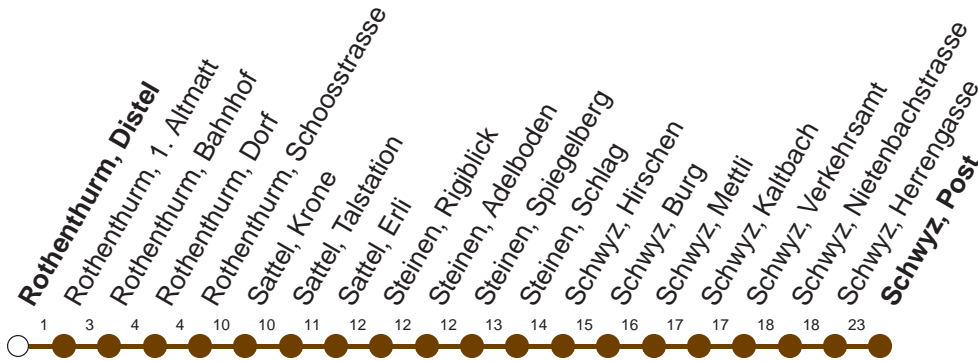

Haltestelle

Rothenthurm, Distel

7

Biberbrugg - Rothenthurm - Sattel - Schwyz

Montag - Freitag, sowie 2. Januar

Samstag

Sonntag, allg. Feiertage *

7	15		7	15		7	15
8	15		8	15		8	15
9	15		9	15		9	15
10	15		10	15		10	15
11	15		11	15		11	15
12	15	50	12	15		12	15
13	15		13	15		13	15
14	15		14	15		14	15
15	15		15	15		15	15
16	15		16	15		16	15
17	15		17	15		17	15
18	15		18	15		18	15
19	15▽	15⊙	19	15		19	15
20	15		20	15		20	15

Gültig ab 09.06.19 bis 14.12.19

▽ : fährt nur Montag - Donnerstag

⊙ : fährt nur Freitag

* ohne 2. Januar

Am 25.12.18, 26.12.18, 01.01.19, 19.04.19, 22.04.19, 30.05.19, 10.06.19, 01.08.19 gilt der Sonntagsfahrplan.