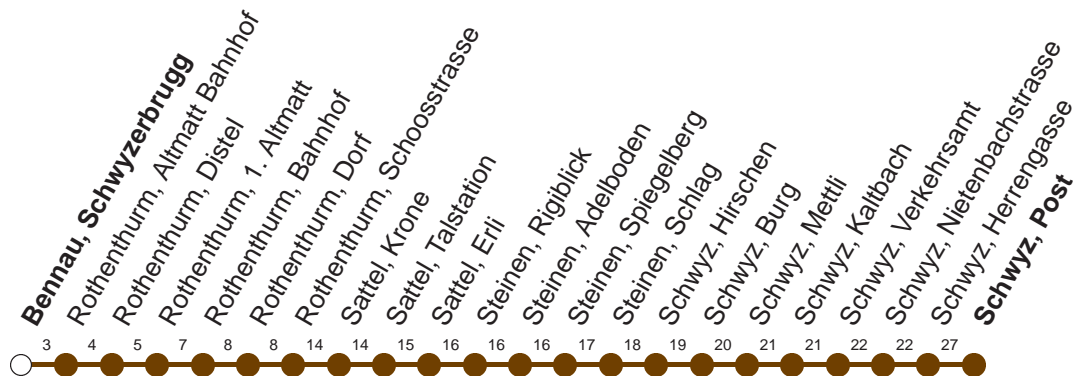

Haltestelle

Bennau, Schwyzerbrugg

7

**Biberbrugg - Rothenthurm - Sattel - Schwyz**

**Montag - Freitag, sowie 2. Januar**

**Samstag**

**Sonntag, allg. Feiertage \***

7	11	7	11	7	11
8	11	8	11	8	11
9	11	9	11	9	11
10	11	10	11	10	11
11	11	11	11	11	11
12	11	12	11	12	11
13	11	13	11	13	11
14	11	14	11	14	11
15	11	15	11	15	11
16	11	16	11	16	11
17	11	17	11	17	11
18	11	18	11	18	11
19	11▽                      11⊙	19	11	19	11
20	11	20	11	20	11

Gültig ab 09.06.19 bis 14.12.19

▽ : fährt nur Montag - Donnerstag

⊙ : fährt nur Freitag

\* ohne 2. Januar

Am 25.12.18, 26.12.18, 01.01.19, 19.04.19, 22.04.19, 30.05.19, 10.06.19, 01.08.19 gilt der Sonntagsfahrplan.