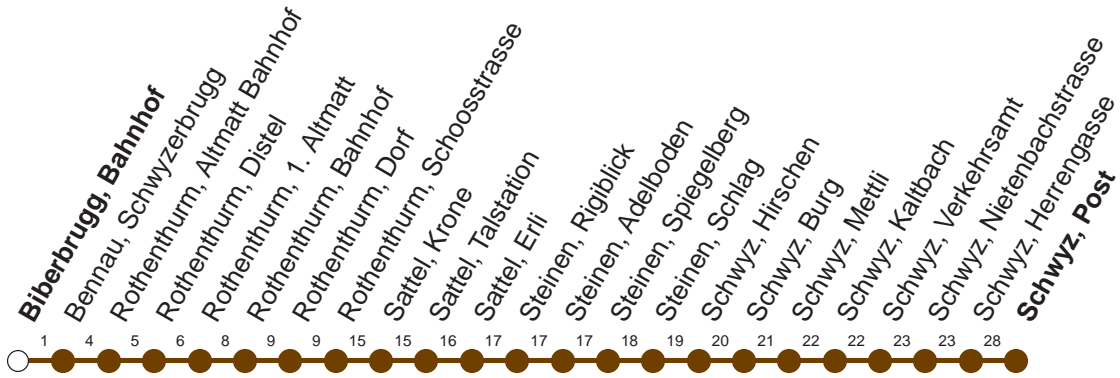

Haltestelle

Biberbrugg, Bahnhof

7

Biberbrugg - Rothenthurm - Sattel - Schwyz

Montag - Freitag, sowie 2. Januar

Samstag

Sonntag, allg. Feiertage *

7	10	7	10	7	10
8	10	8	10	8	10
9	10	9	10	9	10
10	10	10	10	10	10
11	10	11	10	11	10
12	10	12	10	12	10
13	10	13	10	13	10
14	10	14	10	14	10
15	10	15	10	15	10
16	10	16	10	16	10
17	10	17	10	17	10
18	10	18	10	18	10
19	10▽ 10⊙	19	10	19	10
20	10	20	10	20	10

Gültig ab 09.06.19 bis 14.12.19

▽ : fährt nur Montag - Donnerstag

⊙ : fährt nur Freitag

* ohne 2. Januar

Am 25.12.18, 26.12.18, 01.01.19, 19.04.19, 22.04.19, 30.05.19, 10.06.19, 01.08.19 gilt der Sonntagsfahrplan.