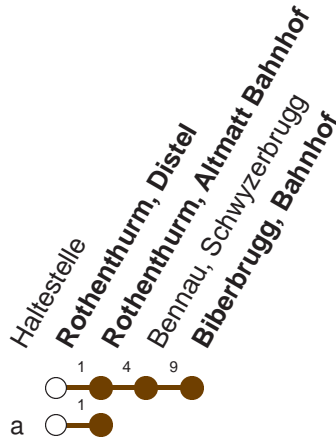

Haltestelle

Rothenthurm, Distel

7

Schwyz - Sattel - Rothenthurm - Biberbrugg

Montag - Freitag, sowie 2. Januar		Samstag	Sonntag, allg. Feiertage *		
6	37	6	37	6	37
7	37	7	37	7	37
8	37	8	37	8	37
9	37	9	37	9	37
10	37	10	37	10	37
11	37	11	37	11	37
12	21a 37	12	37	12	37
13	37	13	37	13	37
14	37	14	37	14	37
15	37	15	37	15	37
16	37	16	37	16	37
17	37	17	37	17	37
18	37	18	37	18	37
19	37	19	37	19	37

Gültig ab 09.06.19 bis 14.12.19

a : Linienvverlauf siehe oben

* ohne 2. Januar

Am 25.12.18, 26.12.18, 01.01.19, 19.04.19, 22.04.19, 30.05.19, 10.06.19, 01.08.19 gilt der Sonntagsfahrplan.

öV-LIVE