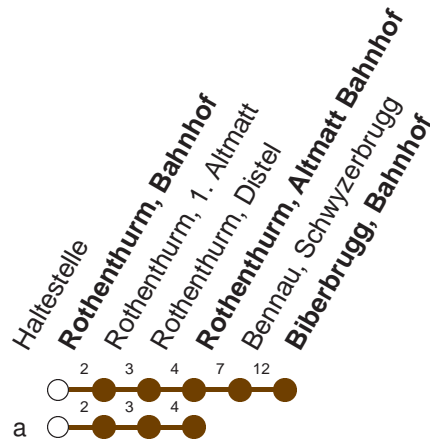

Haltestelle

Rothenthurm, Bahnhof

7

Schwyz - Sattel - Rothenthurm - Biberbrugg

Montag - Freitag, sowie 2. Januar		Samstag	Sonntag, allg. Feiertage *		
6	34	6	34	6	34
7	34	7	34	7	34
8	34	8	34	8	34
9	34	9	34	9	34
10	34	10	34	10	34
11	34	11	34	11	34
12	18a 34	12	34	12	34
13	34	13	34	13	34
14	34	14	34	14	34
15	34	15	34	15	34
16	34	16	34	16	34
17	34	17	34	17	34
18	34	18	34	18	34
19	34	19	34	19	34

Gültig ab 09.06.19 bis 14.12.19

a : Linienvverlauf siehe oben

* ohne 2. Januar

Am 25.12.18, 26.12.18, 01.01.19, 19.04.19, 22.04.19, 30.05.19, 10.06.19, 01.08.19 gilt der Sonntagsfahrplan.

öV-LIVE