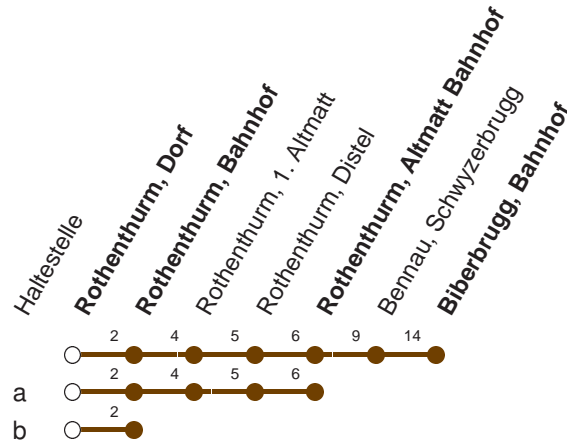

Haltestelle

Rothenthurm, Dorf

7

Schwyz - Sattel - Rothenthurm - Biberbrugg

Montag - Freitag, sowie 2. Januar		Samstag	Sonntag, allg. Feiertage *		
6	32	6	32	6	32
7	01b 32	7	32	7	32
8	32	8	32	8	32
9	32	9	32	9	32
10	32	10	32	10	32
11	32	11	32	11	32
12	16a 32	12	32	12	32
13	32	13	32	13	32
14	32	14	32	14	32
15	32	15	32	15	32
16	32	16	32	16	32
17	32	17	32	17	32
18	32	18	32	18	32
19	32	19	32	19	32
20	16b	20	16b	20	16b
21		21		21	
22		22		22	
23		23		23	
0		0		0	
1	40b▽	1	40b	1	

Gültig ab 09.06.19 bis 14.12.19

a,b : Linienerlauf siehe oben

▽ : fährt nur Freitag

* ohne 2. Januar

Am 25.12.18, 26.12.18, 01.01.19, 19.04.19, 22.04.19, 30.05.19, 10.06.19, 01.08.19 gilt der Sonntagsfahrplan.