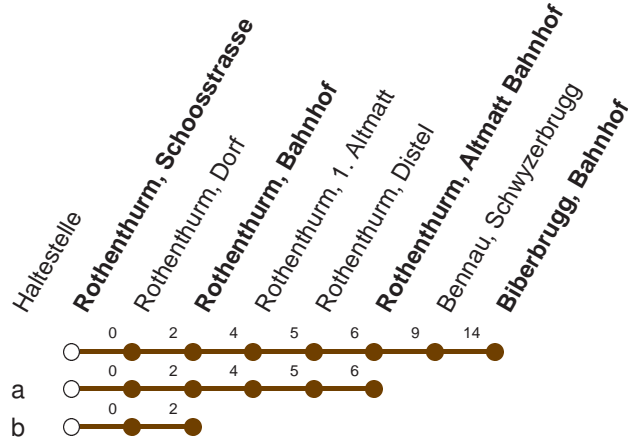

Haltestelle

Rothenthurm, Schoosstrasse

7

**Schwyz - Sattel - Rothenthurm - Biberbrugg**

Montag - Freitag, sowie 2. Januar		Samstag	Sonntag, allg. Feiertage *		
6	32	6	32	6	32
7	01b 32	7	32	7	32
8	32	8	32	8	32
9	32	9	32	9	32
10	32	10	32	10	32
11	32	11	32	11	32
12	16a 32	12	32	12	32
13	32	13	32	13	32
14	32	14	32	14	32
15	32	15	32	15	32
16	32	16	32	16	32
17	32	17	32	17	32
18	32	18	32	18	32
19	32	19	32	19	32
20	16b	20	16b	20	16b
21		21		21	
22		22		22	
23		23		23	
0		0		0	
1	40b▽	1	40b	1	

Gültig ab 09.06.19 bis 14.12.19

a,b : Linienvverlauf siehe oben

▽ : fährt nur Freitag

\* ohne 2. Januar

Am 25.12.18, 26.12.18, 01.01.19, 19.04.19, 22.04.19, 30.05.19, 10.06.19, 01.08.19 gilt der Sonntagsfahrplan.