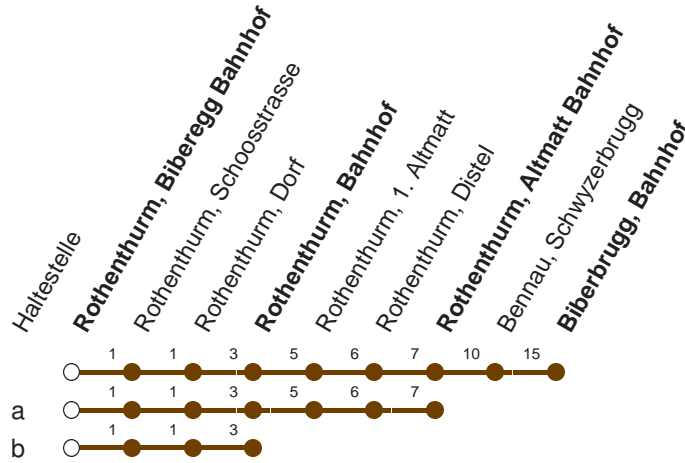

Haltestelle

Rothenthurm, Biberegg Bahnhof

7

Schwyz - Sattel - Rothenthurm - Biberbrugg

Montag - Freitag, sowie 2. Januar		Samstag	Sonntag, allg. Feiertage *		
6	31	6	31	6	31
7	00b 31	7	31	7	31
8	31	8	31	8	31
9	31	9	31	9	31
10	31	10	31	10	31
11	31	11	31	11	31
12	15a 31	12	31	12	31
13	31	13	31	13	31
14	31	14	31	14	31
15	31	15	31	15	31
16	31	16	31	16	31
17	31	17	31	17	31
18	31	18	31	18	31
19	31	19	31	19	31
20	15b	20	15b	20	15b
21		21		21	
22		22		22	
23		23		23	
0		0		0	
1	39b▽	1	39b	1	

Gültig ab 09.06.19 bis 14.12.19

a,b : Linienvverlauf siehe oben

▽ : fährt nur Freitag

\* ohne 2. Januar

Am 25.12.18, 26.12.18, 01.01.19, 19.04.19, 22.04.19, 30.05.19, 10.06.19, 01.08.19 gilt der Sonntagsfahrplan.