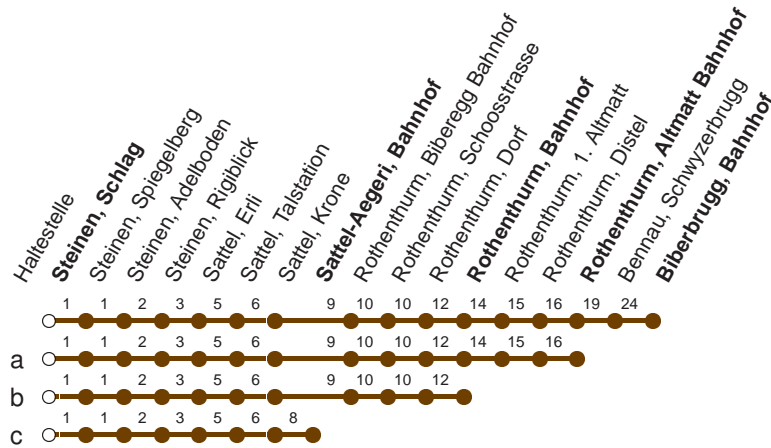

Haltestelle

Steinen, Schlag

7

Schwyz - Sattel - Rothenthurm - Biberbrugg

	Montag - Freitag, sowie 2. Januar		Samstag		Sonntag, allg. Feiertage *	
6	21	51b	6	21	6	21
7	21		7	21	7	21
8	21		8	21	8	21
9	21		9	21	9	21
10	21		10	21	10	21
11	21		11	21	11	21
12	06a	21	12	21	12	21
13	21		13	21	13	21
14	21		14	21	14	21
15	21		15	21	15	21
16	21	51c	16	21	16	21
17	21		17	21	17	21
18	21		18	21	18	21
19	21		19	21	19	21
20	06b		20	06b	20	06b
21	06c		21	06c	21	06c
22	06c		22	06c	22	06c
23	06c		23	06c	23	06c
0			0		0	
1	30b▽		1	30b	1	

Gültig ab 09.06.19 bis 14.12.19

a,b,c : Linienerlauf siehe oben

▽ : fährt nur Freitag

\* ohne 2. Januar

Am 25.12.18, 26.12.18, 01.01.19, 19.04.19, 22.04.19, 30.05.19, 10.06.19, 01.08.19 gilt der Sonntagsfahrplan.