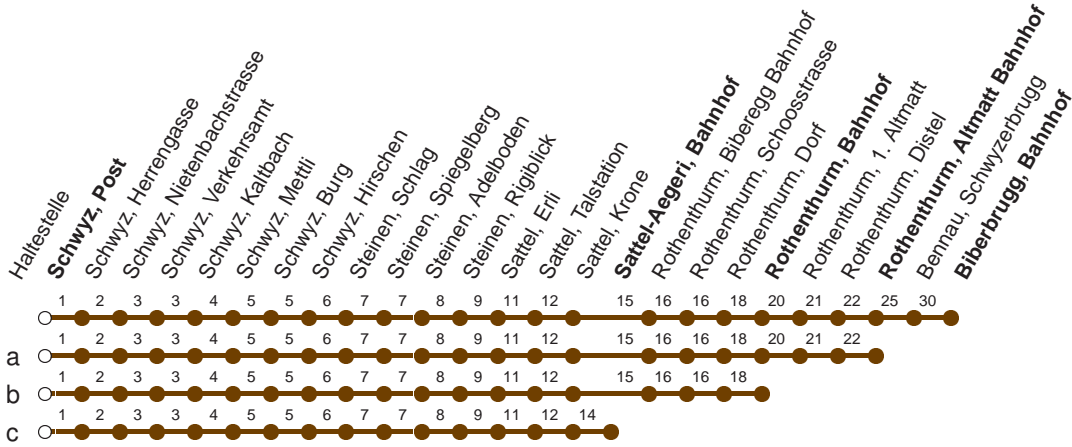

Haltestelle

Schwyz, Post

7

Schwyz - Sattel - Rothenthurm - Biberbrugg

	Montag - Freitag, sowie 2. Januar	Samstag	Sonntag, allg. Feiertage *
6	15 45b	6 15	6 15
7	15	7 15	7 15
8	15	8 15	8 15
9	15	9 15	9 15
10	15	10 15	10 15
11	15	11 15	11 15
12	00a 15	12 15	12 15
13	15	13 15	13 15
14	15	14 15	14 15
15	15	15 15	15 15
16	15 45c	16 15	16 15
17	15	17 15	17 15
18	15	18 15	18 15
19	15	19 15	19 15
20	00b	20 00b	20 00b
21	00c	21 00c	21 00c
22	00c	22 00c	22 00c
23	00c	23 00c	23 00c
0		0	0
1	24b▽	1 24b	1

Gültig ab 09.06.19 bis 14.12.19

a,b,c : Linienvverlauf siehe oben

▽ : fährt nur Freitag

* ohne 2. Januar

Am 25.12.18, 26.12.18, 01.01.19, 19.04.19, 22.04.19, 30.05.19, 10.06.19, 01.08.19 gilt der Sonntagsfahrplan.