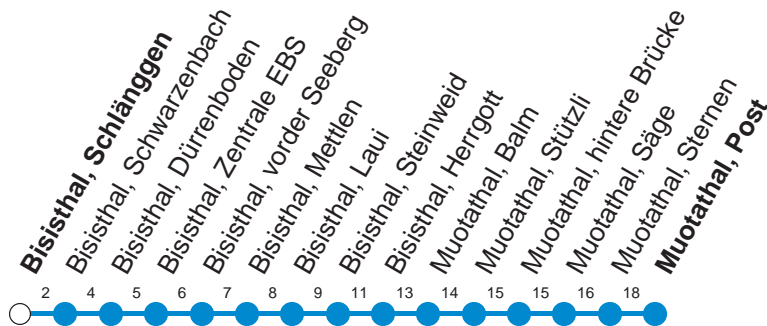

Haltestelle

Bisisthal, Schlänggen

6

**Sahli - Bisisthal - Muotathal**

**Montag - Freitag, Winter**

**Montag - Freitag, Sommer**

**Sa, So + allg. Feiertage, Sommer**

9	9	15s	9	15c
	10		10	15c
	11		11	15c
	12	22	22s	12
	13		13	13
	14	52s		14
	15		15	15
	16	22H		16
	17	42s	17	42c

Gültig ab 09.12.18 bis 14.12.19

**c** : verkehrt Sa, So 15.06. - 22.09.19 sowie 15.08.19

**s** : verkehrt 11.06. - 27.09.19

**H** : verkehrt 11.06. - 03.07.19, 19.08. - 27.09.19, ohne 20.06.19, 19.09.19

Am 01.08.19, 15.08.19 gilt der Sonntagsfahrplan.