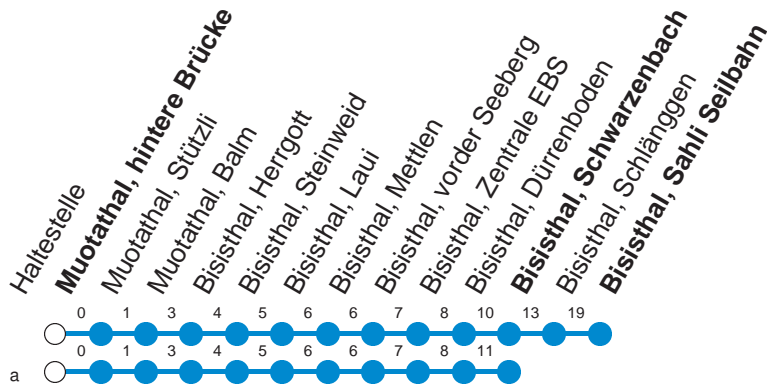

Haltestelle

Muotathal, hintere Brücke

6

Muotathal - Bisisthal - Sahli

Montag - Freitag, Winter

Montag - Freitag, Sommer

Sa, So + allg. Feiertage, Sommer

7	07 _{aw}	7	07 _{aH}	7	
8		8	37 _s	8	37 _c
9		9		9	37 _c
10		10		10	37 _c
11	27 _{aw}	11	27 _H	37 _F	11
12		12		12	
13		13	37 _s	13	37 _c
14		14		14	
15	47 _{amW}	15	47 _H	15	47 _c
16	47 _{aw}	16		16	
17		17	07 _s	17	07 _c

Gültig ab 09.12.18 bis 14.12.19

c : verkehrt Sa, So 15.06. - 22.09.19 sowie 15.08.19

F : verkehrt 08.07. - 16.08.19 sowie 20.06.19 ohne 15.08.19

H : verkehrt 11.06. - 03.07.19, 19.08. - 27.09.19, ohne 20.06.19, 19.09.19

s : verkehrt 11.06. - 27.09.19

W : verkehrt 10. - 21.12.18, 07.01. - 22.02.19, 06.03.- 26.04.19, 13.05. - 07.06.19, 15.10. - 07.12.19, ohne 18./19.03., 19./22.04., 30.05, 24.10, 01.11.19

m : verkehrt Mo, Di, Do, Fr

Am 01.08.19, 15.08.19 gilt der Sonntagsfahrplan.

öV-LIVE