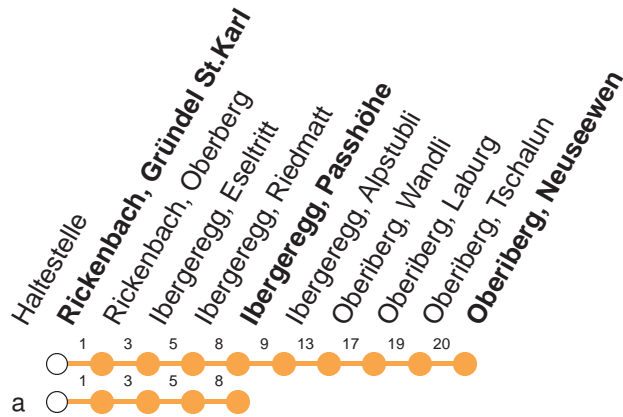

Haltestelle

Rickenbach, Gründel St.Karl

5

## Schwyz - Ibergeregge - Oberiberg

Montag - Freitag, sowie 2. Januar

Samstag

Sonntag, allg. Feiertage \*

9 03<sup>Ⓢ</sup>

9 03<sup>Ⓢ</sup>

9 03<sup>Ⓢ</sup>

10 46<sup>Ⓢ</sup>