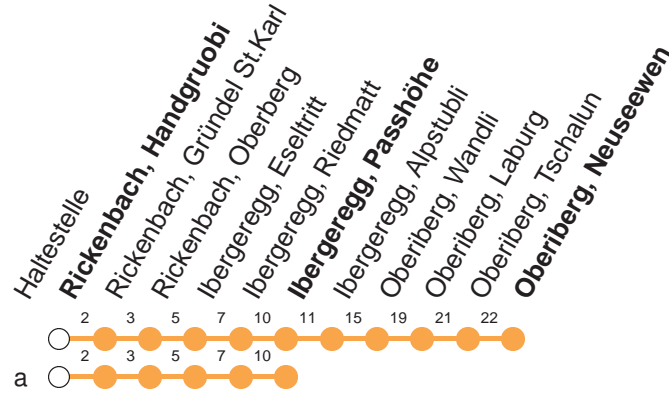

Haltestelle

Rickenbach, Handgruobi

5

Schwyz - Ibergereg - Oberiberg

Montag - Freitag, sowie 2. Januar

Samstag

Sonntag, allg. Feiertage *

9 01Ⓢ

9 01Ⓢ

9 01Ⓢ

10 44Ⓢ

10 44Ⓢ

10 44Ⓢ

11

11

11

VELOS: Beförderung nicht möglich

GRUPPEN: Reservation obligatorisch

* ohne 2. Januar

Am 25.12.18, 26.12.18, 01.01.19, 19.04.19, 22.04.19, 30.05.19, 10.06.19, 01.08.19 gilt der Sonntagsfahrplan.

öV-LIVE