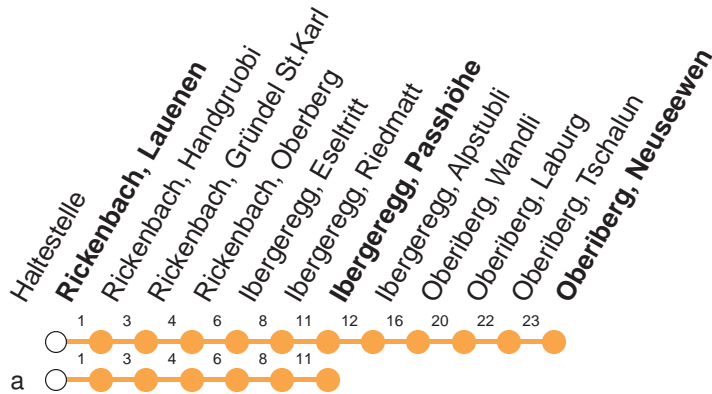

Haltestelle

Rickenbach, Lauenen

5

Schwyz - Ibergereg - Oberiberg

Montag - Freitag, sowie 2. Januar

Samstag

Sonntag, allg. Feiertage *

9 00[⌚]

verkehrt 08.06.- 20.10.19

GRUPPEN: Reservation obligatorisch

* ohne 2. Januar

Am 25.12.18, 26.12.18, 01.01.19, 19.04.19, 22.04.19, 30.05.19, 10.06.19, 01.08.19 gilt der Sonntagsfahrplan.

öV-LIVE