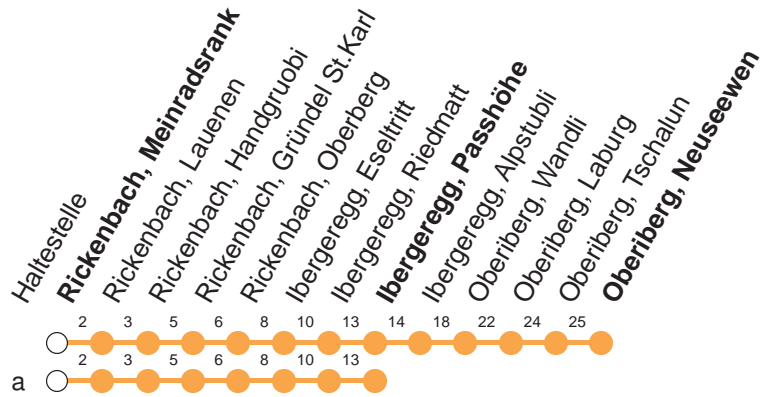

Haltestelle

Rickenbach, Meinradsrank

5

Schwyz - Ibergeregge - Oberiberg

Montag - Freitag, sowie 2. Januar

Samstag

Sonntag, allg. Feiertage *

8	58 [⌚]	8	58 [⌚]	8	58 [⌚]
9		9		9	
10	41 [⌚]	10	41 [⌚]	10	41 [⌚]
11		11		11	
12	41a [⌚]	12	41a [⌚]	12	41a [⌚]
13		13		13	
14	41 [⌚]	14	41 [⌚]	14	41 [⌚]
15		15		15	
16	41 [⌚]	16	41 [⌚]	16	41 [⌚]

Gültig ab 08.06.19 bis 20.10.19

a : Linienerlauf siehe oben

⌚ : Strecke Rickenbach, Stalden - Oberiberg
 zuschlagspflichtig (CHF 5.-)

verkehr 08.06.- 20.10.19

bei schneebedeckter Strasse, kann der Betrieb eingestellt
 werden. Auskunft 041 817 75 00

VELOS: Beförderung nicht möglich

GRUPPEN: Reservation obligatorisch

* ohne 2. Januar

Am 25.12.18, 26.12.18, 01.01.19, 19.04.19, 22.04.19, 30.05.19, 10.06.19, 01.08.19 gilt der Sonntagsfahrplan.

öV-LIVE