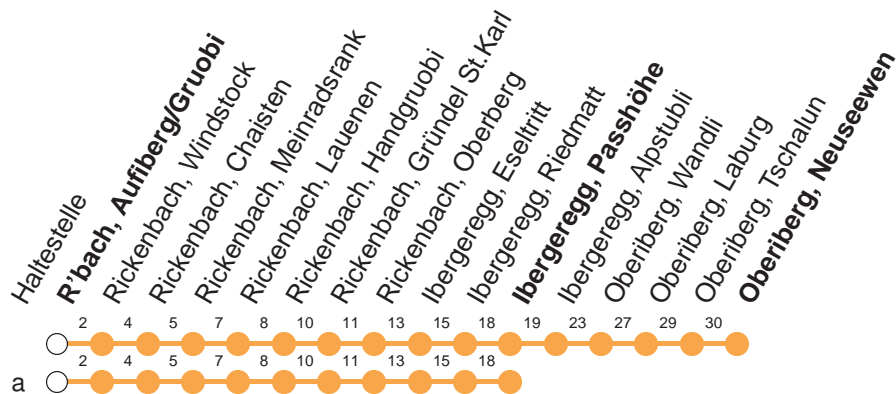

Haltestelle

R'bach, Aufberg/Gruobi

5

Schwyz - Ibergeregg - Oberiberg

Montag - Freitag, sowie 2. Januar

Samstag

Sonntag, allg. Feiertage *

8	53 [Ⓢ]	8	53 [Ⓢ]	8	53 [Ⓢ]
9		9		9	
10	36 [Ⓢ]	10	36 [Ⓢ]	10	36 [Ⓢ]
11		11		11	
12	36a [Ⓢ]	12	36a [Ⓢ]	12	36a [Ⓢ]
13		13		13	
14	36 [Ⓢ]	14	36 [Ⓢ]	14	36 [Ⓢ]
15		15		15	
16	36 [Ⓢ]	16	36 [Ⓢ]	16	36 [Ⓢ]

Gültig ab 08.06.19 bis 20.10.19

a : Linienvverlauf siehe oben

Ⓢ : Strecke Rickenbach, Stalden - Oberiberg
 zuschlagspflichtig (CHF 5.-)

verkehrt 08.06.- 20.10.19

bei schneebedeckter Strasse, kann der Betrieb eingestellt
 werden. Auskunft 041 817 75 00

VELOS: Beförderung nicht möglich

GRUPPEN: Reservation obligatorisch

* ohne 2. Januar

Am 25.12.18, 26.12.18, 01.01.19, 19.04.19, 22.04.19, 30.05.19, 10.06.19, 01.08.19 gilt der Sonntagsfahrplan.

öV-LIVE