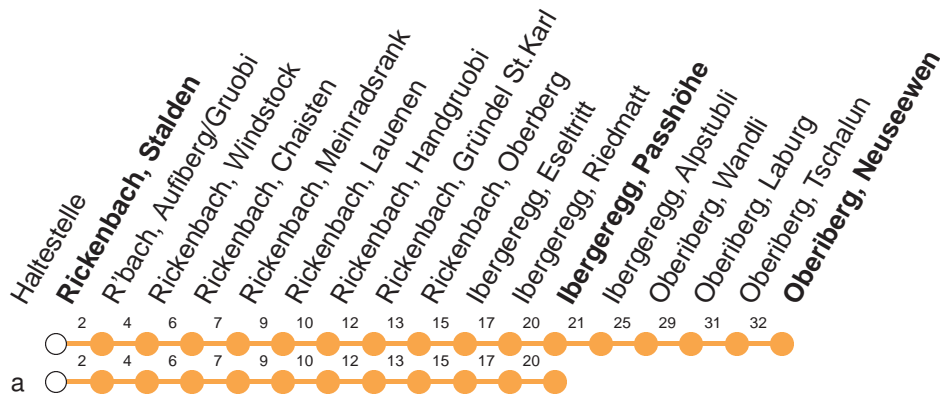

Haltestelle

Rickenbach, Stalden

5

Schwyz - Ibergereg - Oberiberg

Montag - Freitag, sowie 2. Januar

Samstag

Sonntag, allg. Feiertage *

8	51 [Ⓢ]	8	51 [Ⓢ]	8	51 [Ⓢ]
9		9		9	
10	34 [Ⓢ]	10	34 [Ⓢ]	10	34 [Ⓢ]
11		11		11	
12	34a [Ⓢ]	12	34a [Ⓢ]	12	34a [Ⓢ]
13		13		13	
14	34 [Ⓢ]	14	34 [Ⓢ]	14	34 [Ⓢ]
15		15		15	
16	34 [Ⓢ]	16	34 [Ⓢ]	16	34 [Ⓢ]

Gültig ab 08.06.19 bis 20.10.19

a : Linienvverlauf siehe oben

Ⓢ : Strecke Rickenbach, Stalden - Oberiberg
zuschlagspflichtig (CHF 5.-)

verkehrt 08.06.- 20.10.19

bei schneebedeckter Strasse, kann der Betrieb eingestellt
werden. Auskunft 041 817 75 00

VELOS: Beförderung nicht möglich

GRUPPEN: Reservation obligatorisch

* ohne 2. Januar

Am 25.12.18, 26.12.18, 01.01.19, 19.04.19, 22.04.19, 30.05.19, 10.06.19, 01.08.19 gilt der Sonntagsfahrplan.

öV-LIVE