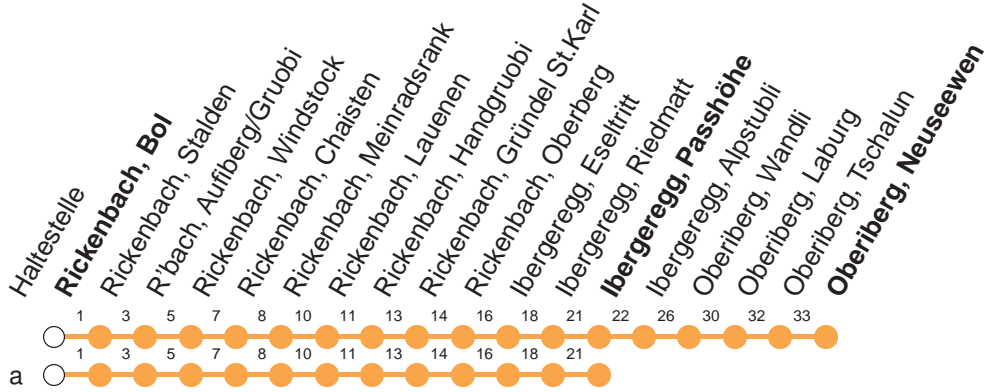

Haltestelle

Rickenbach, Bol

5

Schwyz - Ibergereg - Oberiberg

Montag - Freitag, sowie 2. Januar

Samstag

Sonntag, allg. Feiertage *

8	50 [Ⓢ]	8	50 [Ⓢ]	8	50 [Ⓢ]
9		9		9	
10	33 [Ⓢ]	10	33 [Ⓢ]	10	33 [Ⓢ]
11		11		11	
12	33a [Ⓢ]	12	33a [Ⓢ]	12	33a [Ⓢ]
13		13		13	
14	33 [Ⓢ]	14	33 [Ⓢ]	14	33 [Ⓢ]
15		15		15	
16	33 [Ⓢ]	16	33 [Ⓢ]	16	33 [Ⓢ]

Gültig ab 08.06.19 bis 20.10.19

a : Linienerlauf siehe oben

Ⓢ : Strecke Rickenbach, Stalden - Oberiberg
zuschlagspflichtig (CHF 5.-)

verkehrt 08.06.- 20.10.19

bei schneebedeckter Strasse, kann der Betrieb eingestellt
werden. Auskunft 041 817 75 00

VELOS: Beförderung nicht möglich

GRUPPEN: Reservation obligatorisch

* ohne 2. Januar

Am 25.12.18, 26.12.18, 01.01.19, 19.04.19, 22.04.19, 30.05.19, 10.06.19, 01.08.19 gilt der Sonntagsfahrplan.

öV-LIVE