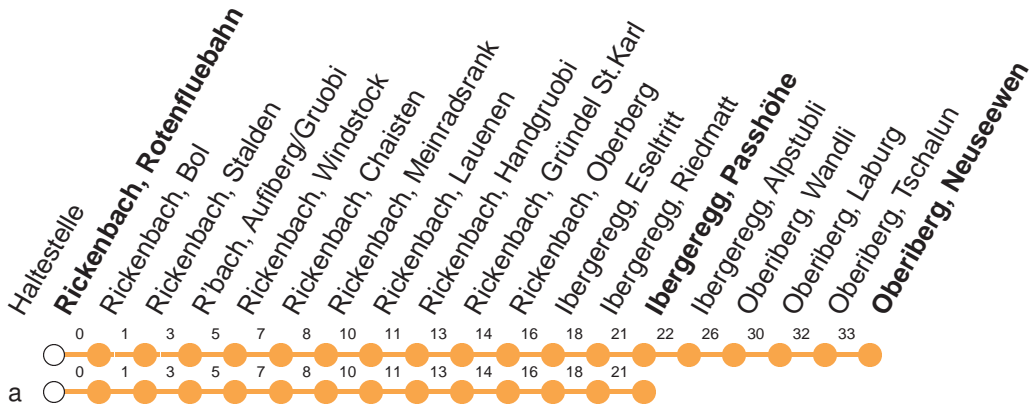

Haltestelle

Rickenbach, Rotenfluebahn

5

Schwyz - Ibergereg - Oberiberg

Montag - Freitag, sowie 2. Januar

Samstag

Sonntag, allg. Feiertage \*

8 50⌚

16 33⌚

16 33⌚

Gültig ab 08.06.19 bis 20.10.19

a : Linienvverlauf siehe oben

⌚ : Strecke Rickenbach, Stalden - Oberiberg  
zuschlagspflichtig (CHF 5.-)

verkehrt 08.06.- 20.10.19

bei schneebedeckter Strasse, kann der Betrieb eingestellt  
werden. Auskunft 041 817 75 00

VELOS: Beförderung nicht möglich

GRUPPEN: Reservation obligatorisch

\* ohne 2. Januar

Am 25.12.18, 26.12.18, 01.01.19, 19.04.19, 22.04.19, 30.05.19, 10.06.19, 01.08.19 gilt der Sonntagsfahrplan.

öV-LIVE