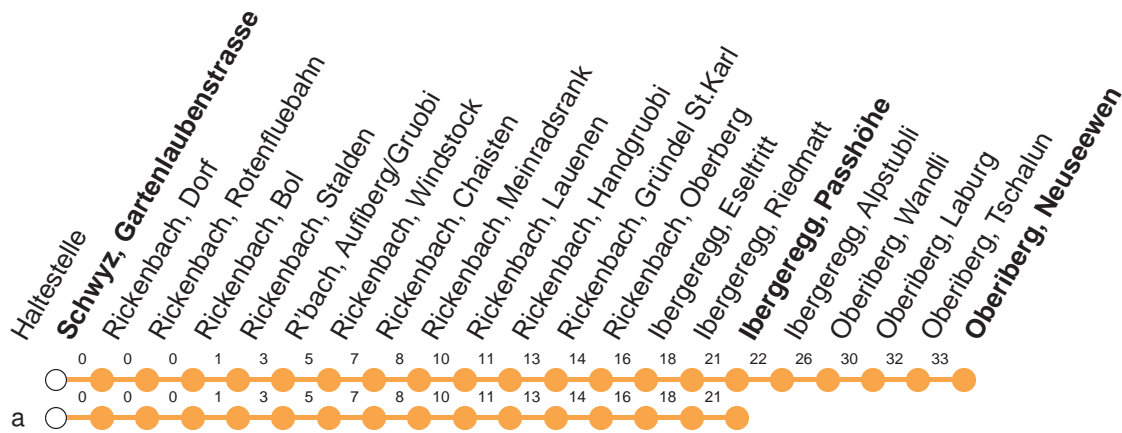

Haltestelle

Schwyz, Gartenlaubenstrasse

5

Schwyz - Ibergeregge - Oberiberg

Montag - Freitag, sowie 2. Januar

Samstag

Sonntag, allg. Feiertage *

8 50Ⓢ

8 50Ⓢ

8 50Ⓢ

9

9

9

10 33Ⓢ

10 33Ⓢ

10 33Ⓢ