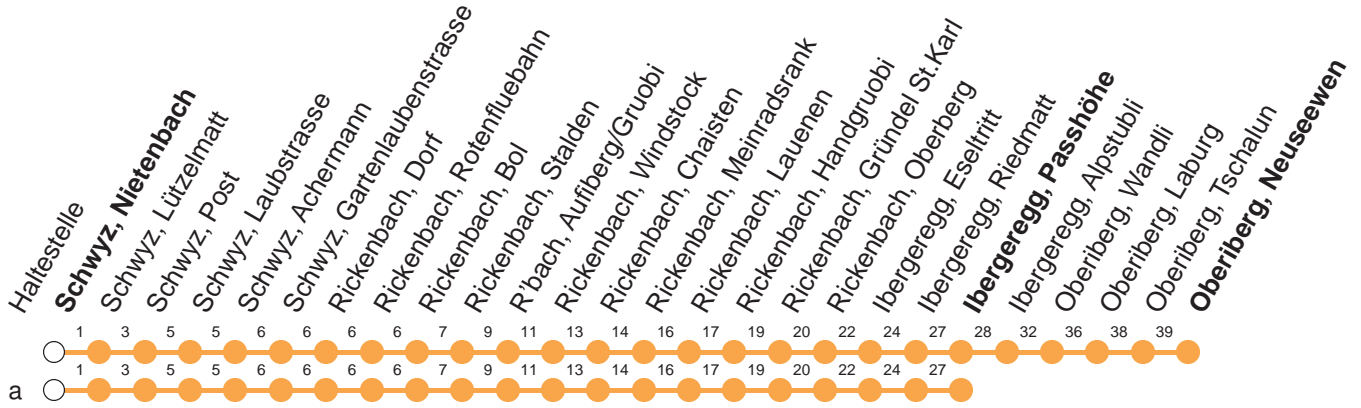

Haltestelle

Schwyz, Nietenbach

5

Schwyz - Ibergeregge - Oberiberg

Montag - Freitag, sowie 2. Januar

Samstag

Sonntag, allg. Feiertage *

8 44[⌚]

16 24[⌚]

16 24[⌚]

Gültig ab 08.06.19 bis 20.10.19

a : Linienvverlauf siehe oben

⌚ : Strecke Rickenbach, Stalden - Oberiberg
zuschlagspflichtig (CHF 5.-)

verkehrt 08.06.- 20.10.19

bei schneebedeckter Strasse, kann der Betrieb eingestellt
werden. Auskunft 041 817 75 00

VELOS: Beförderung nicht möglich

GRUPPEN: Reservation obligatorisch

* ohne 2. Januar

Am 25.12.18, 26.12.18, 01.01.19, 19.04.19, 22.04.19, 30.05.19, 10.06.19, 01.08.19 gilt der Sonntagsfahrplan.

öV-LIVE