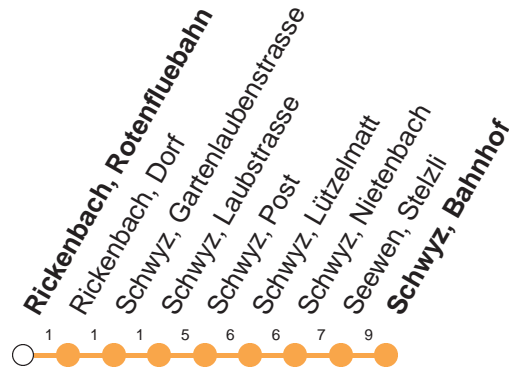

Haltestelle

Rickenbach, Rotenfluebahn

5

Oberiberg - Ibergeregge - Schwyz

Montag - Freitag, sowie 2. Januar

Samstag

Sonntag, allg. Feiertage *

10 08⌚

10 08⌚

10 08⌚

11 51⌚

11 51⌚

11 51⌚

12

12

12

GRUPPEN: Reservation obligatorisch

* ohne 2. Januar

Am 25.12.18, 26.12.18, 01.01.19, 19.04.19, 22.04.19, 30.05.19, 10.06.19, 01.08.19 gilt der Sonntagsfahrplan.

öV-LIVE