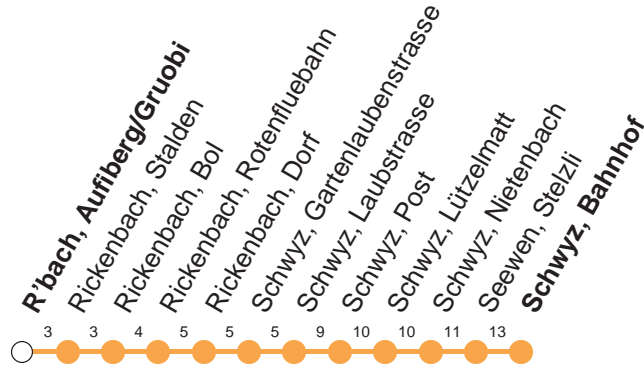

Haltestelle

R'bach, Aufiberg/Gruobi

5

Oberiberg - Ibergereg - Schwyz

Montag - Freitag, sowie 2. Januar

Samstag

Sonntag, allg. Feiertage *

10 04⌚

10 04⌚

10 04⌚

11 47⌚

11 47⌚

11 47⌚

12

12

12

GRUPPEN: Reservation obligatorisch

* ohne 2. Januar

Am 25.12.18, 26.12.18, 01.01.19, 19.04.19, 22.04.19, 30.05.19, 10.06.19, 01.08.19 gilt der Sonntagsfahrplan.

öV-LIVE