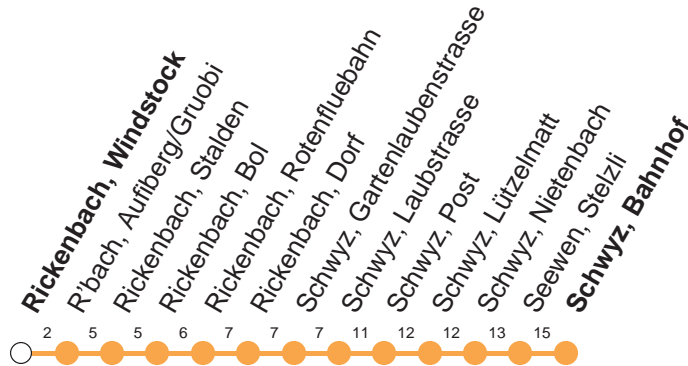

Haltestelle

Rickenbach, Windstock

5

Oberiberg - Ibergereg - Schwyz

Montag - Freitag, sowie 2. Januar

Samstag

Sonntag, allg. Feiertage *

10 02⌚

10 02⌚

10 02⌚

11 45⌚

11 45⌚

11 45⌚

12

12

12

GRUPPEN: Reservation obligatorisch

* ohne 2. Januar

Am 25.12.18, 26.12.18, 01.01.19, 19.04.19, 22.04.19, 30.05.19, 10.06.19, 01.08.19 gilt der Sonntagsfahrplan.

öV-LIVE